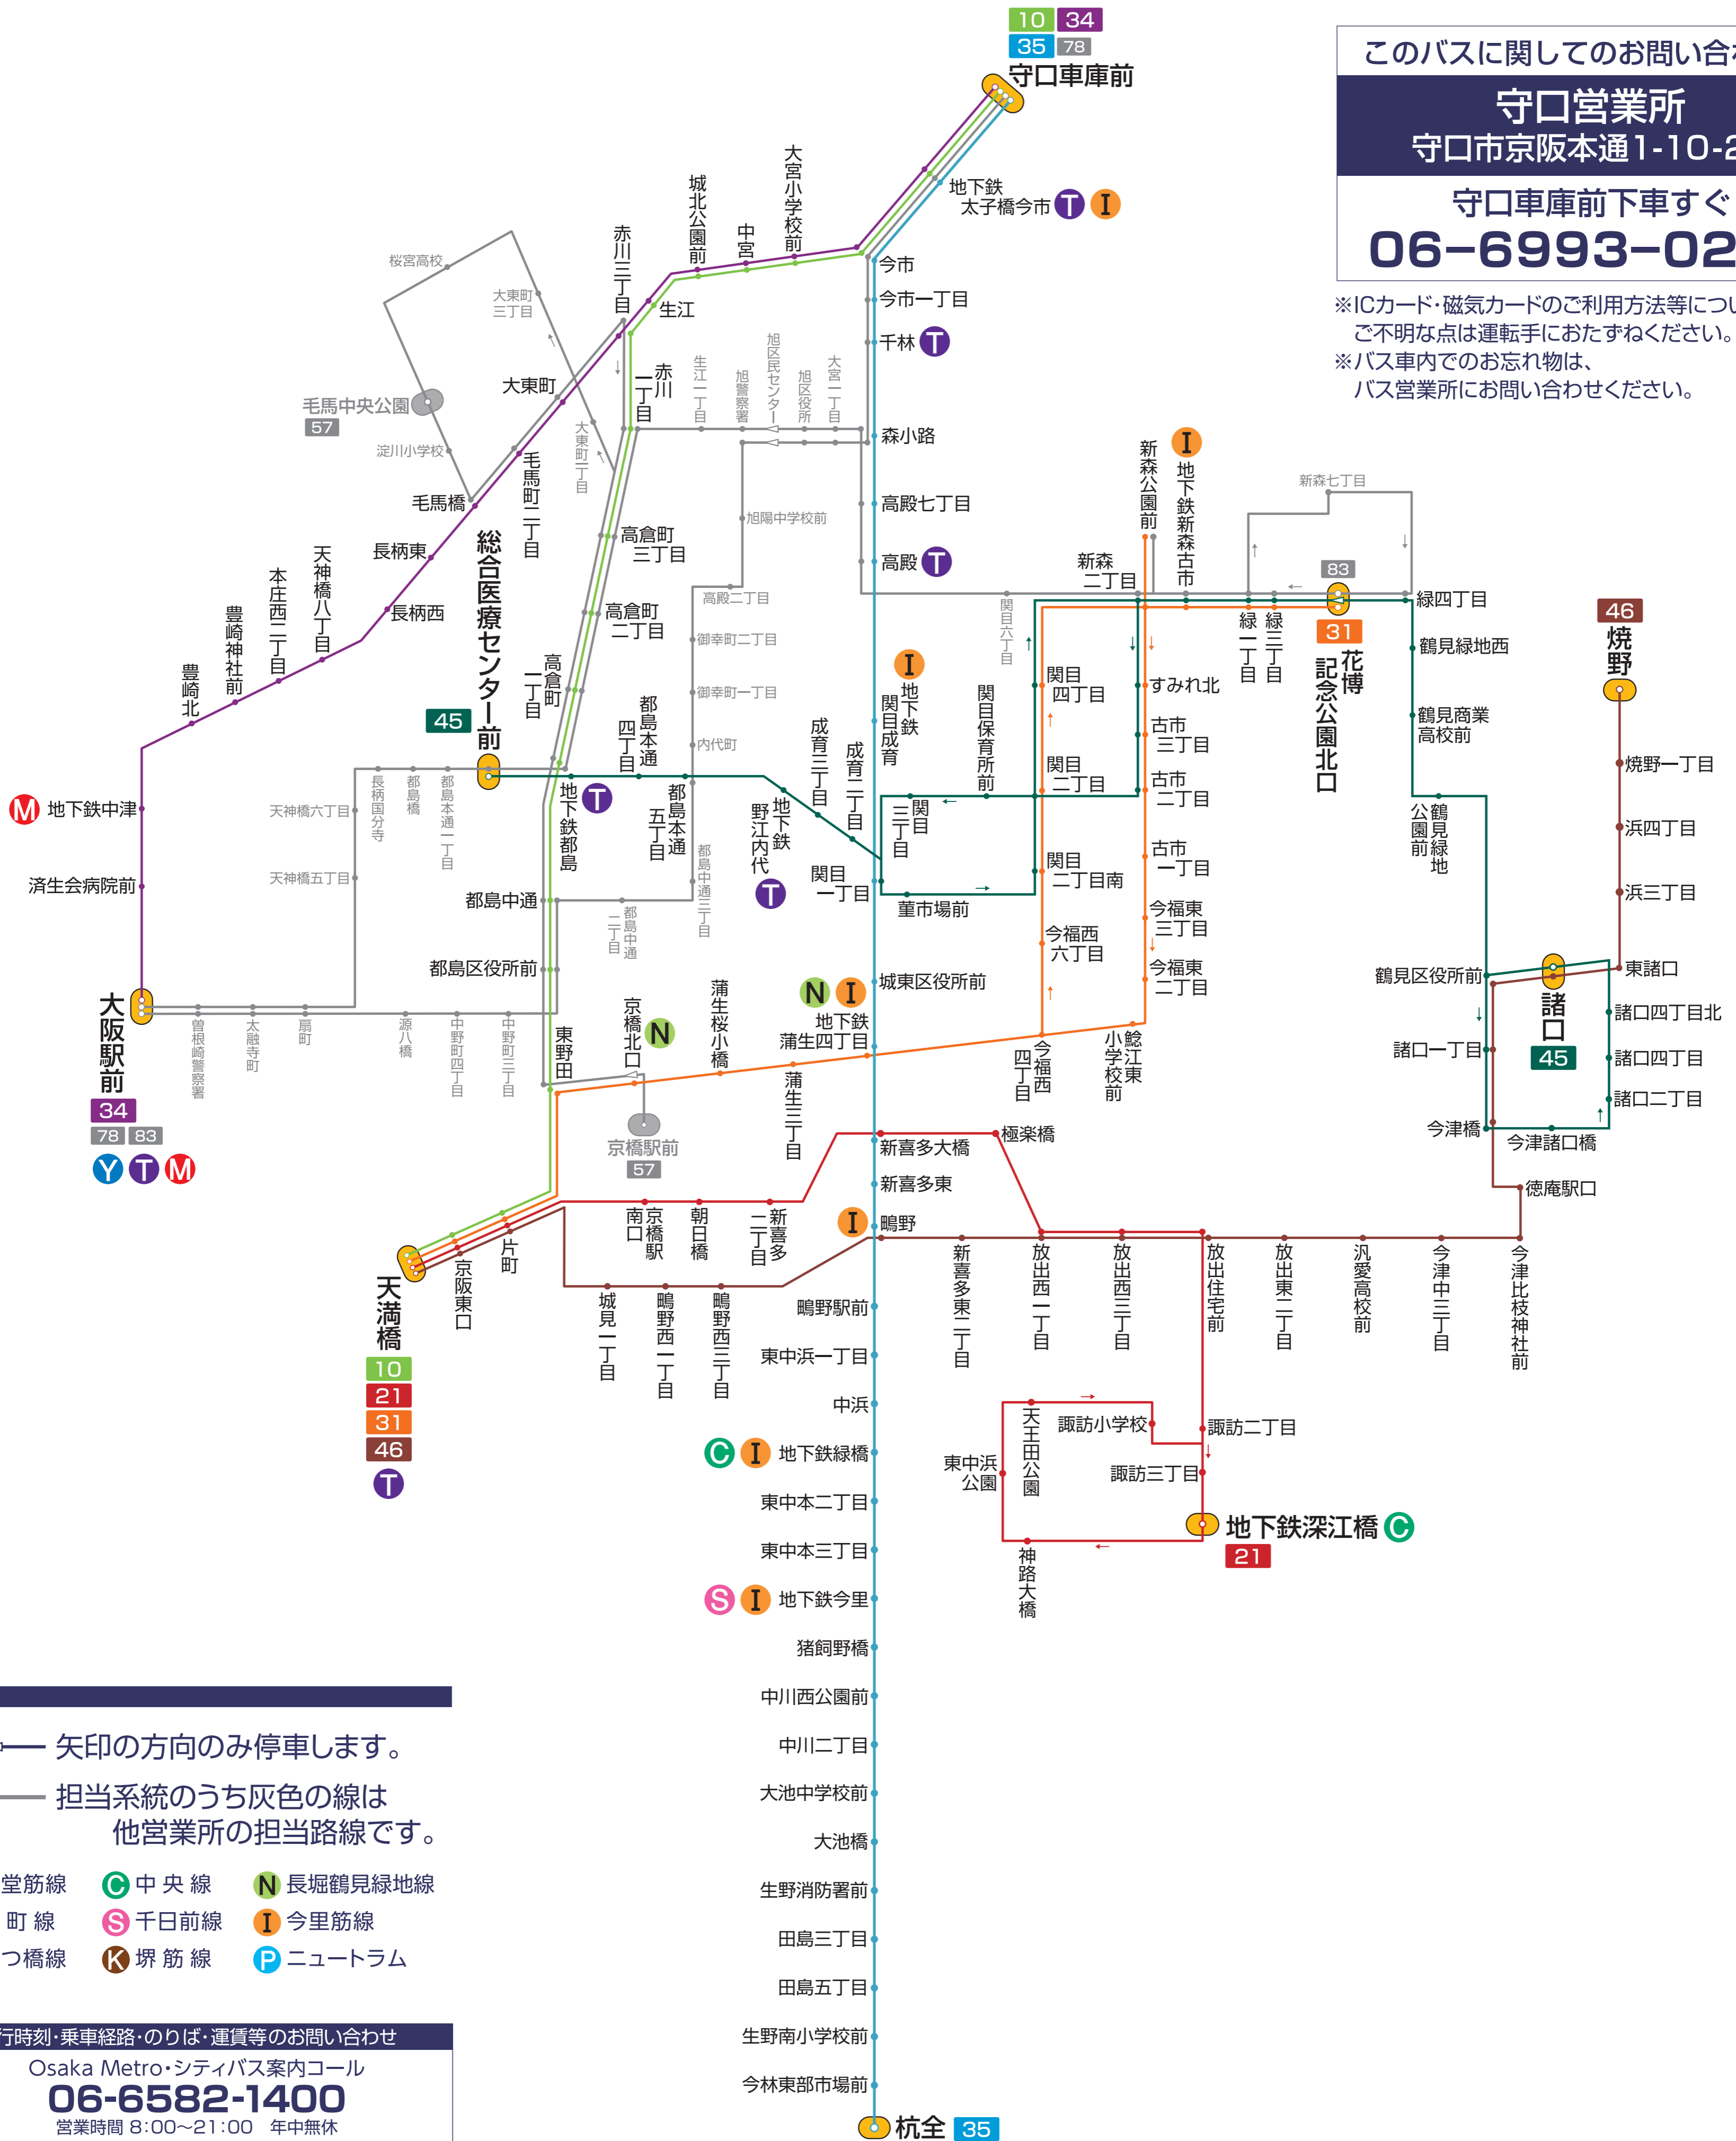

守口営業所 担当路線図

平成30年4月1日現在

このバスに関してのお問い合わせ先

守口営業所
守口市京阪本通1-10-23

守口車庫前下車すぐ
06-6993-0251

※ICカード・磁気カードのご利用方法等について、
ご不明な点は運転手におたずねください。
※バス車内での忘れ物は、
バス営業所にお問い合わせください。

凡例

- 矢印の方向のみ停車します。
- 担当系統のうち灰色の線は他営業所の担当路線です。

M 御堂筋線 C 中央線 N 長堀鶴見緑地線
T 谷町線 S 千日前線 I 今里筋線
Y 四つ橋線 K 堺筋線 P ニュートラム

■ 運行時刻・乗車経路・のりば・運賃等のお問い合わせ
 Osaka Metro・シティバス案内コール
06-6582-1400
 営業時間 8:00~21:00 年中無休