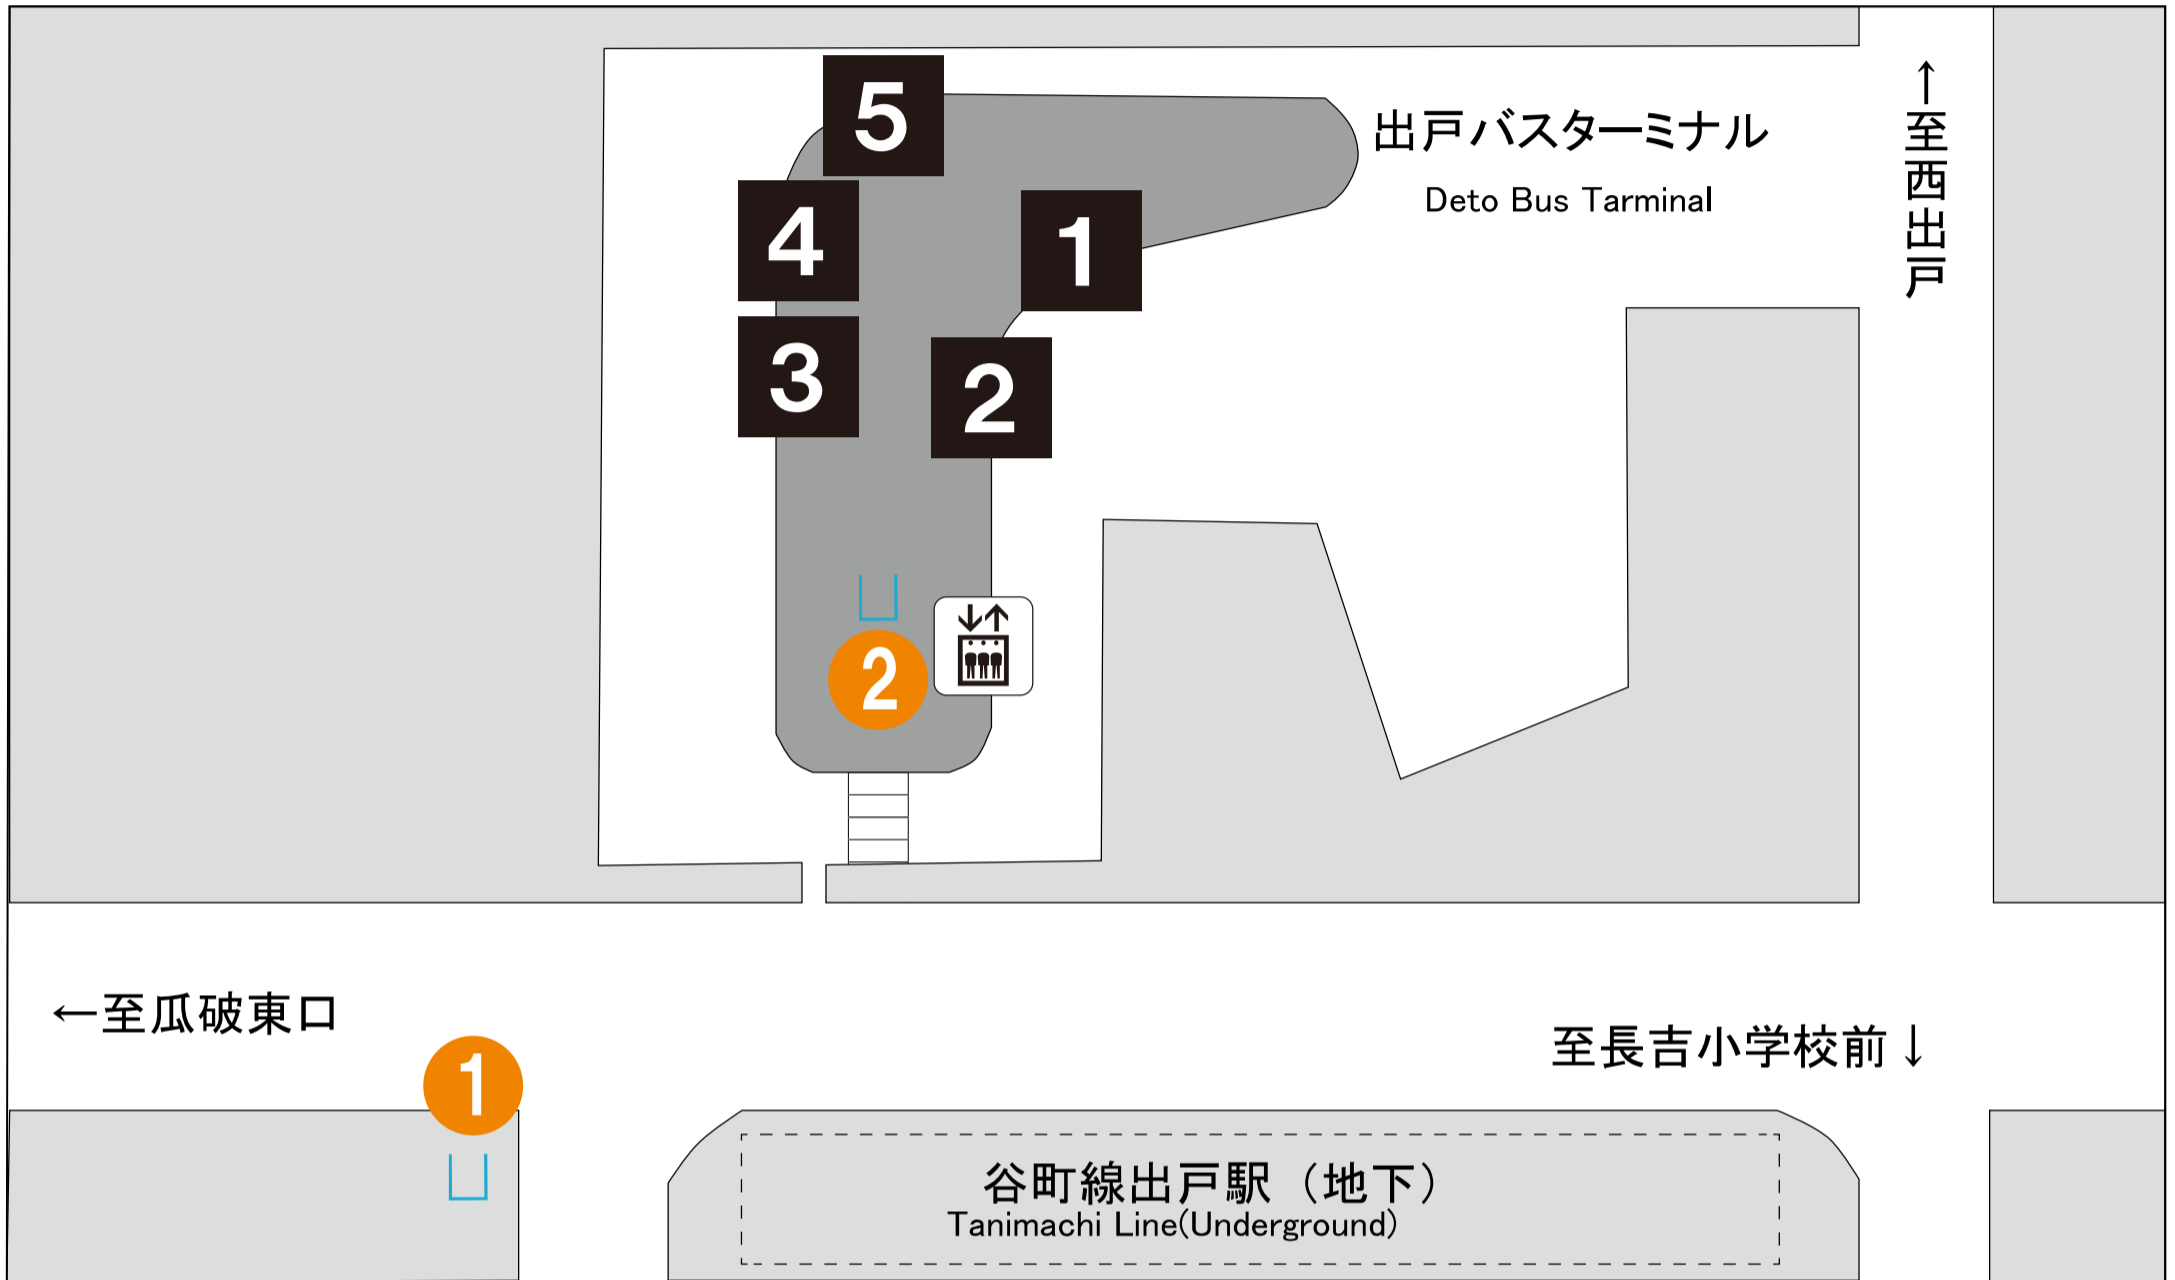

出戸バスターミナル

① 地下鉄出入り口番号 ① 地下街出入り口番号  エレベーター

のりば	系統	行先
1	61A	長吉六反
	61B	長吉六反
	9	平野区役所前
2	1	あべの橋
	2	長吉長原東三丁目
3	3	地下鉄住之江公園
	73	なんば

のりば	系統	行先
4	4	地下鉄住之江公園
	14	高野大橋
5	16	瓜破東八丁目
	33	長吉川辺四丁目