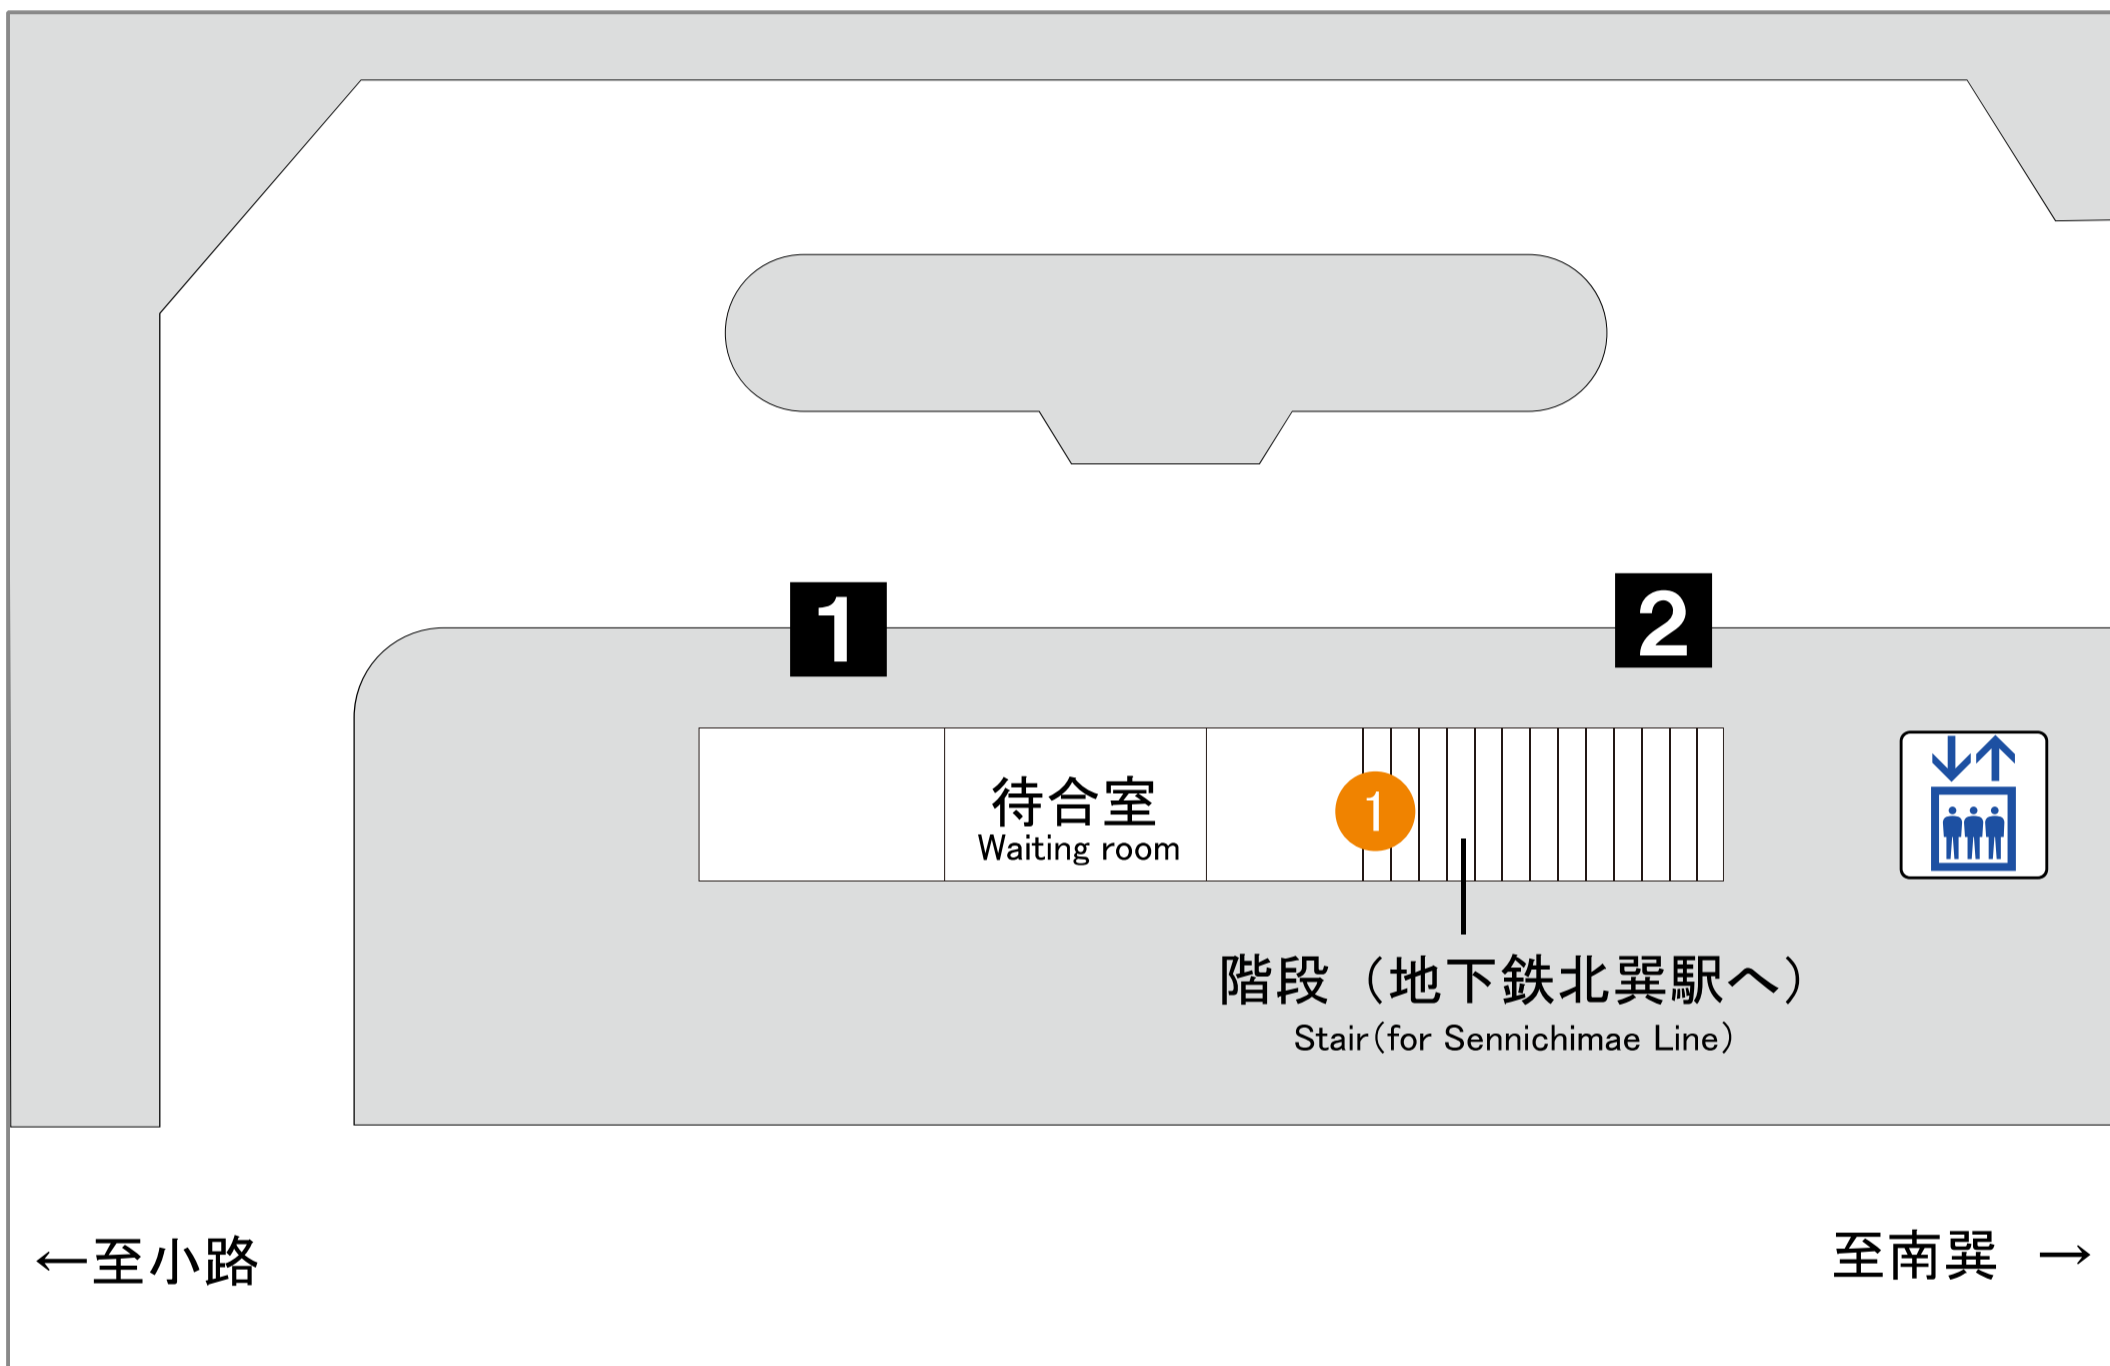

# 北翼バスターミナル

① 地下鉄出入口番号 ① 地下街出入口番号  エレベーター

のりば	系統	行先
<b>1</b>	<b>18</b>	玉造
<b>2</b>	<b>13</b>	あべの橋