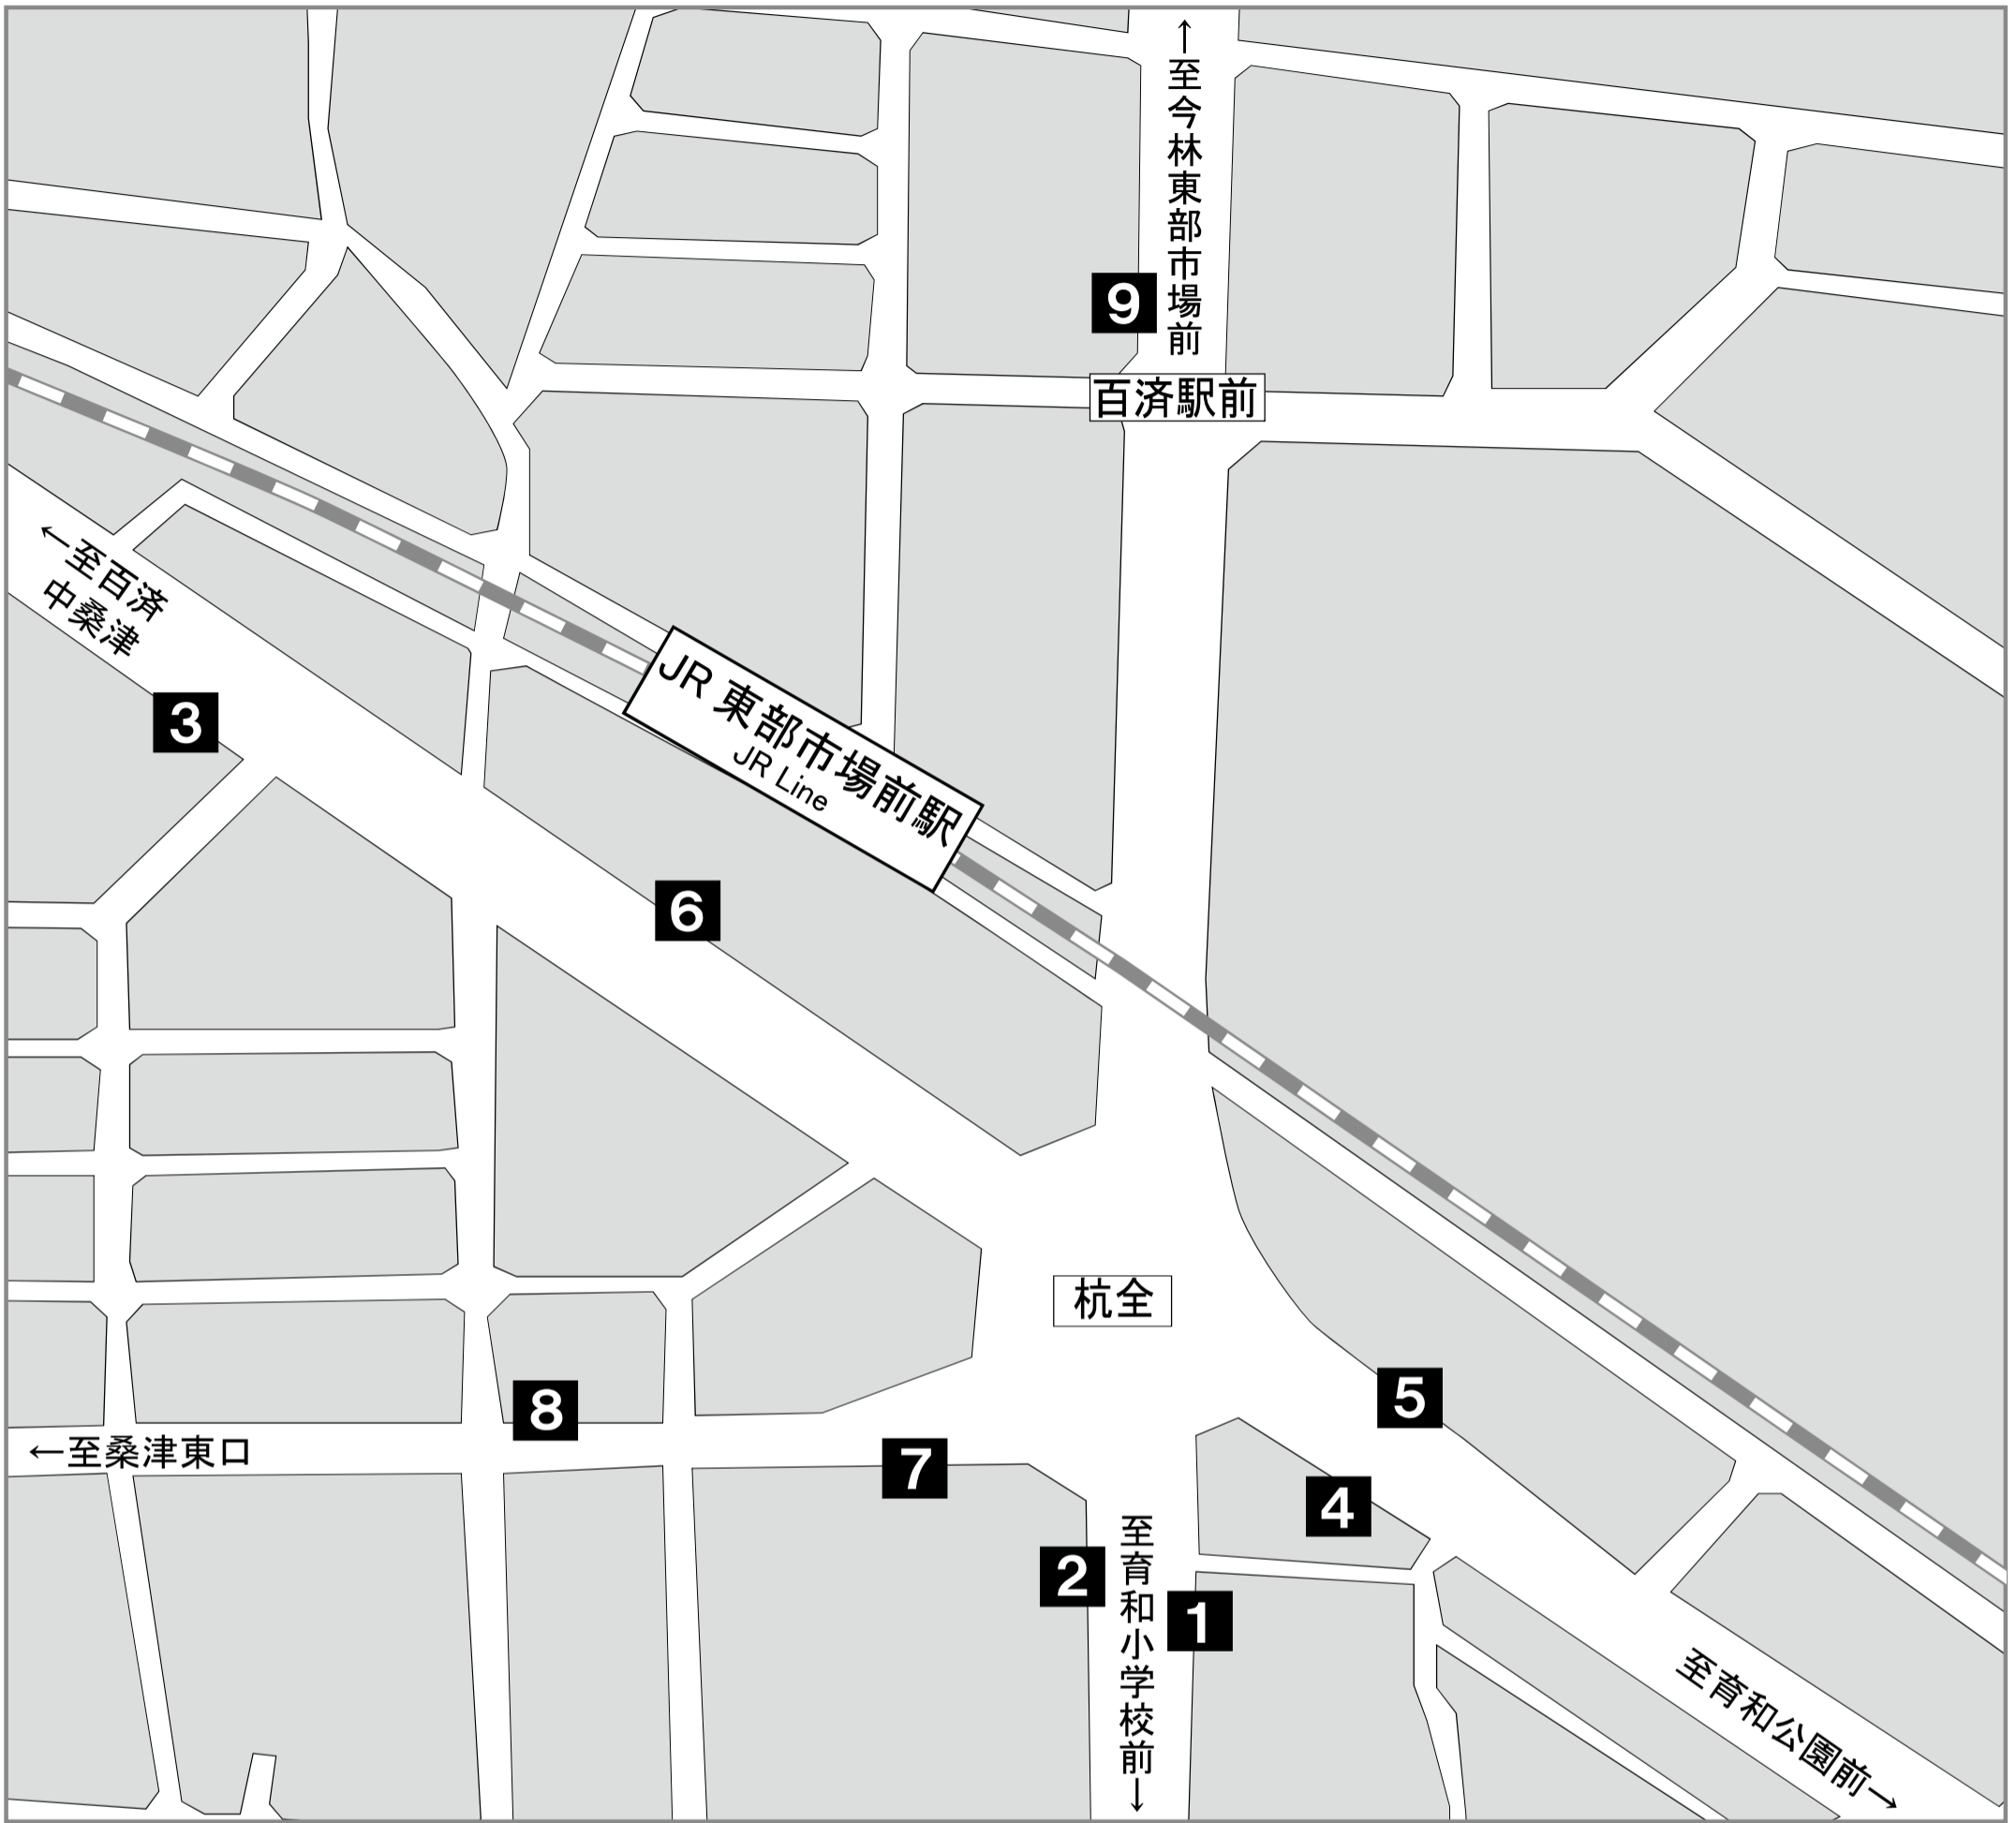

杭全

① 地下鉄出入り口番号 ② 地下街出入り口番号  エレベーター

のりば	系統	行先
1	5	三宅中
	6	住道矢田
	73	出戸バスターミナル
2	5	あべの橋
	73	なんば
3	1	あべの橋
	5	
	30	

のりば	系統	行先
4	1	あべの橋
5	1	出戸バスターミナル
6	1	出戸バスターミナル
	30	平野区役所前
7	6	あべの橋
8	6	住道矢田
9	35	守口車庫前
	85	なんば