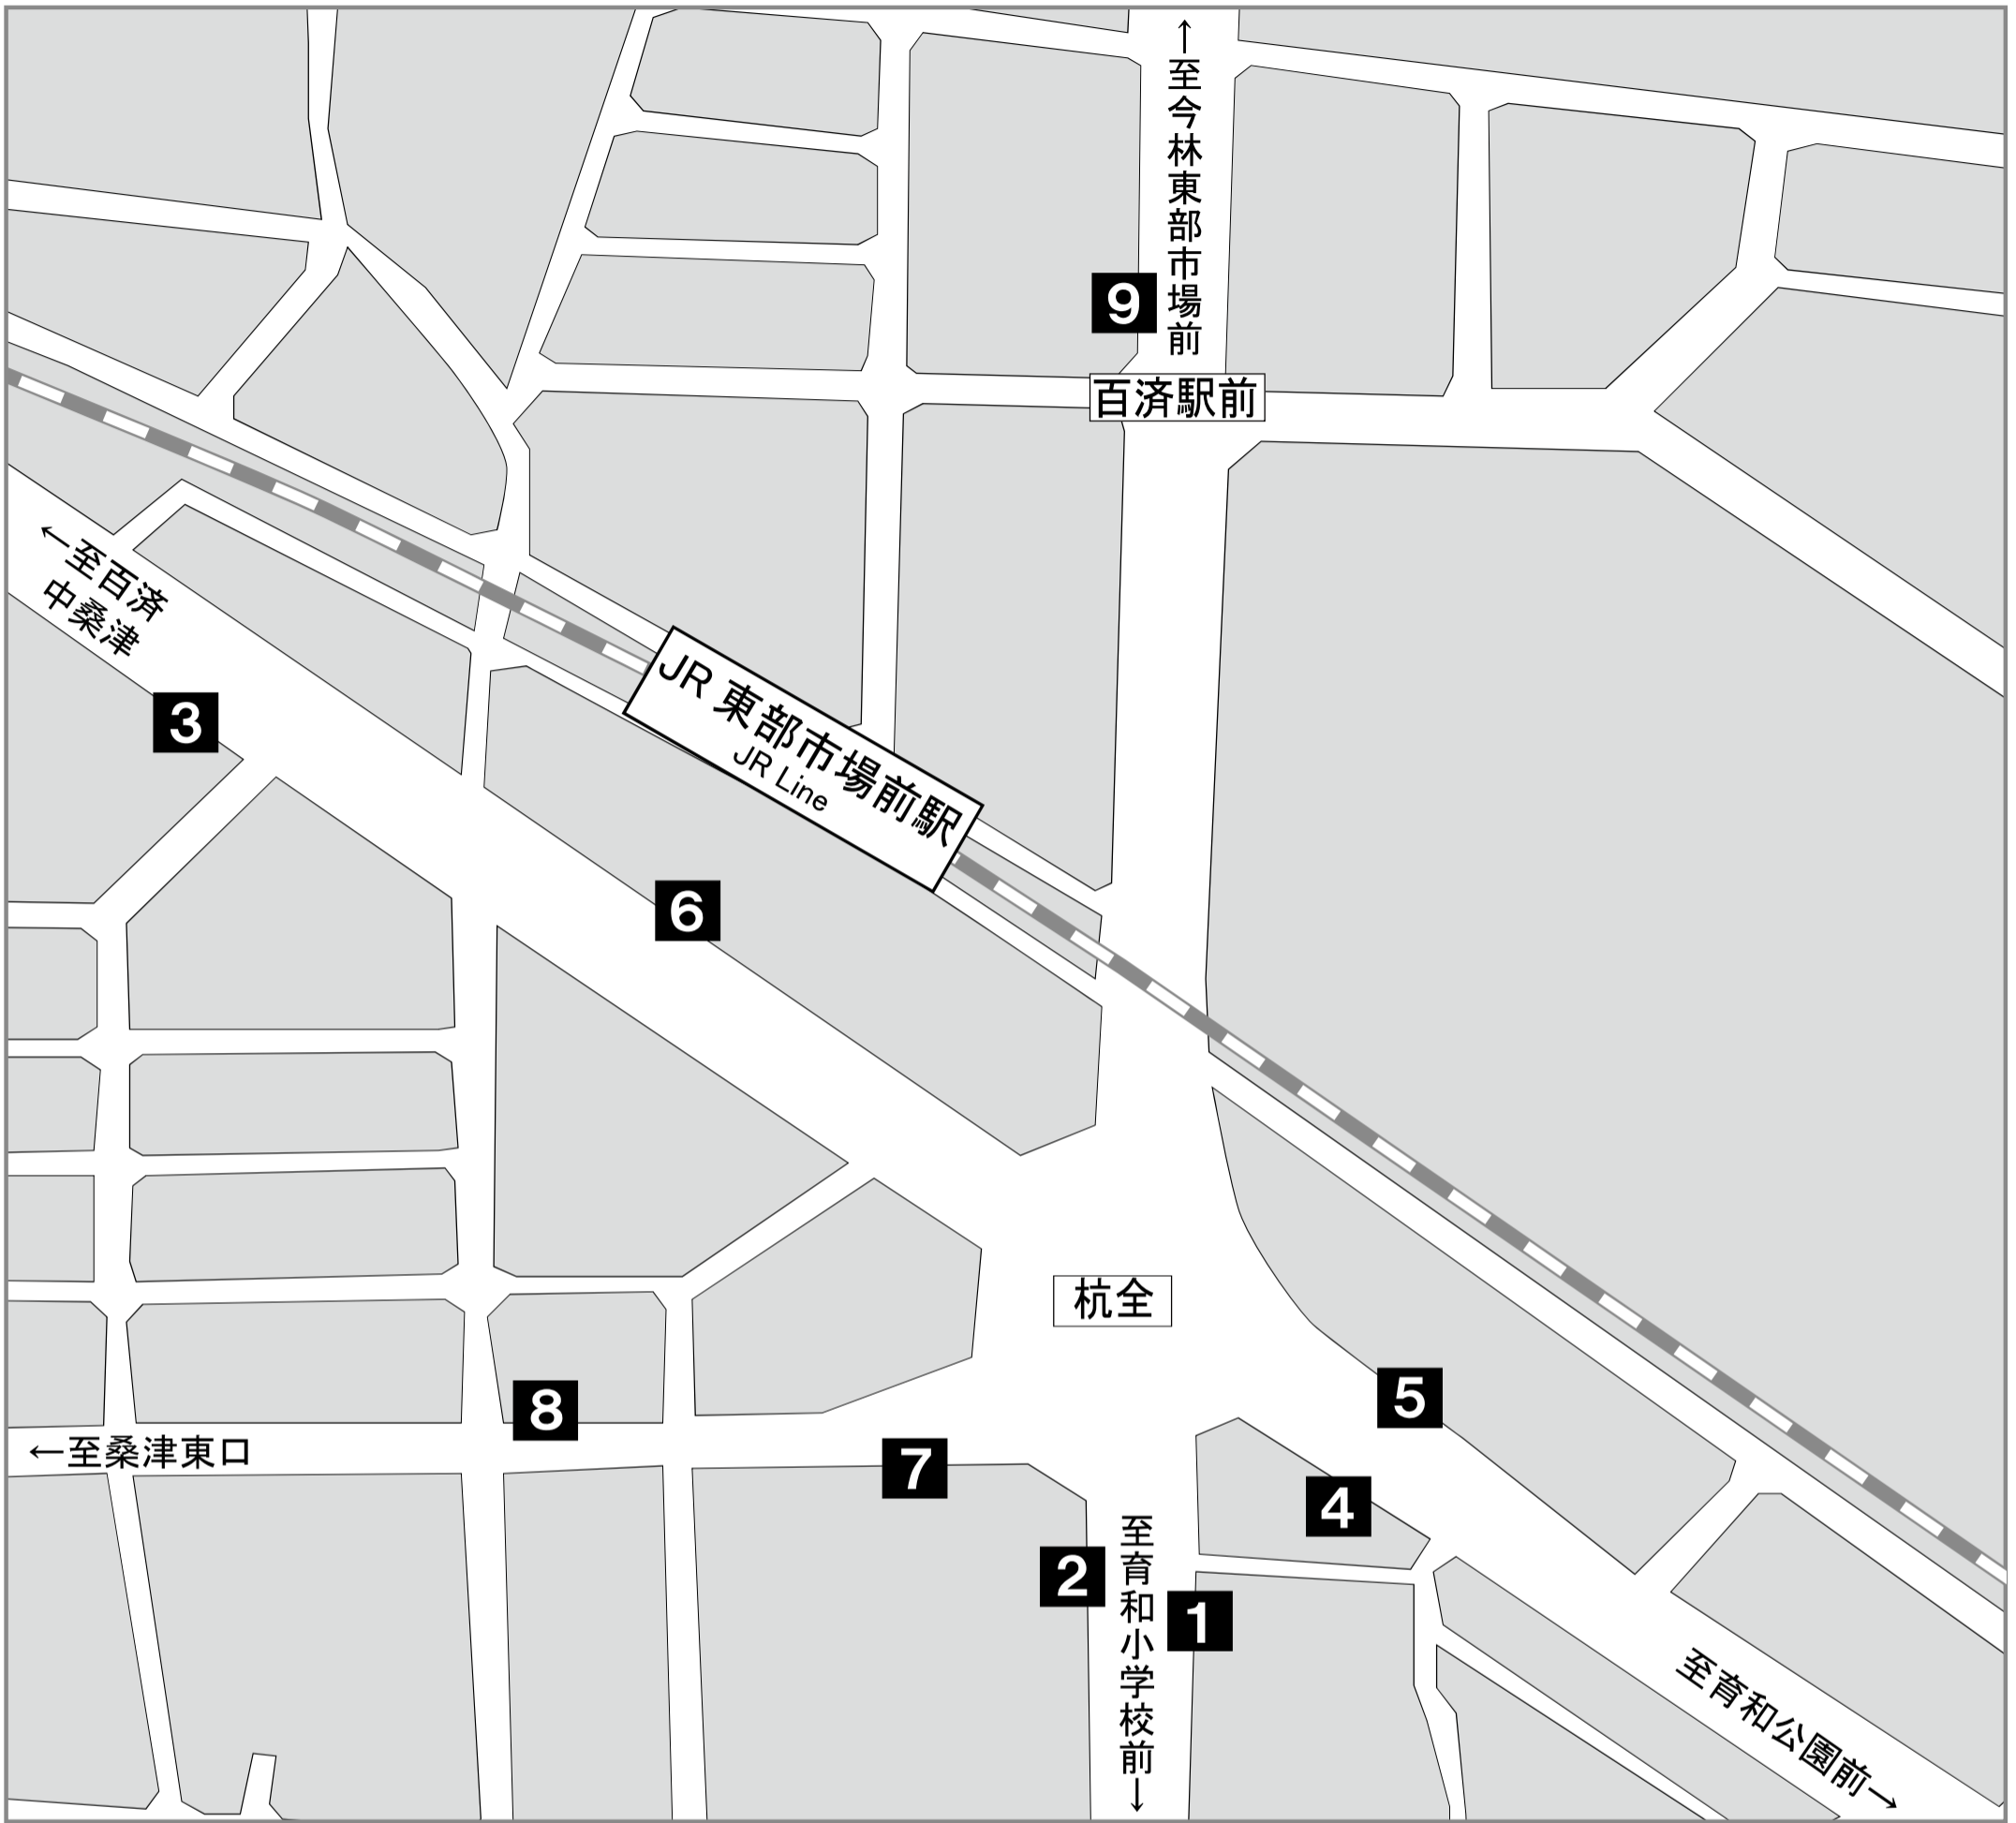

杭全

① 地下鉄出入り口番号 ② 地下街出入り口番号  エレベーター

のりば	系統	行先
①	⑤	三宅中
	⑥	住道矢田
	⑦③	出戸バスターミナル
②	⑤	あべの橋
	⑦③	なんば
③	①	あべの橋
	⑤	
	⑥	

のりば	系統	行先
④	①	あべの橋
⑤	①	出戸バスターミナル
⑥	①	出戸バスターミナル
	③⑤	平野区役所前
⑦	⑥	あべの橋
⑧	⑥	住道矢田
⑨	③⑤	守口車庫前
	⑧⑤	なんば