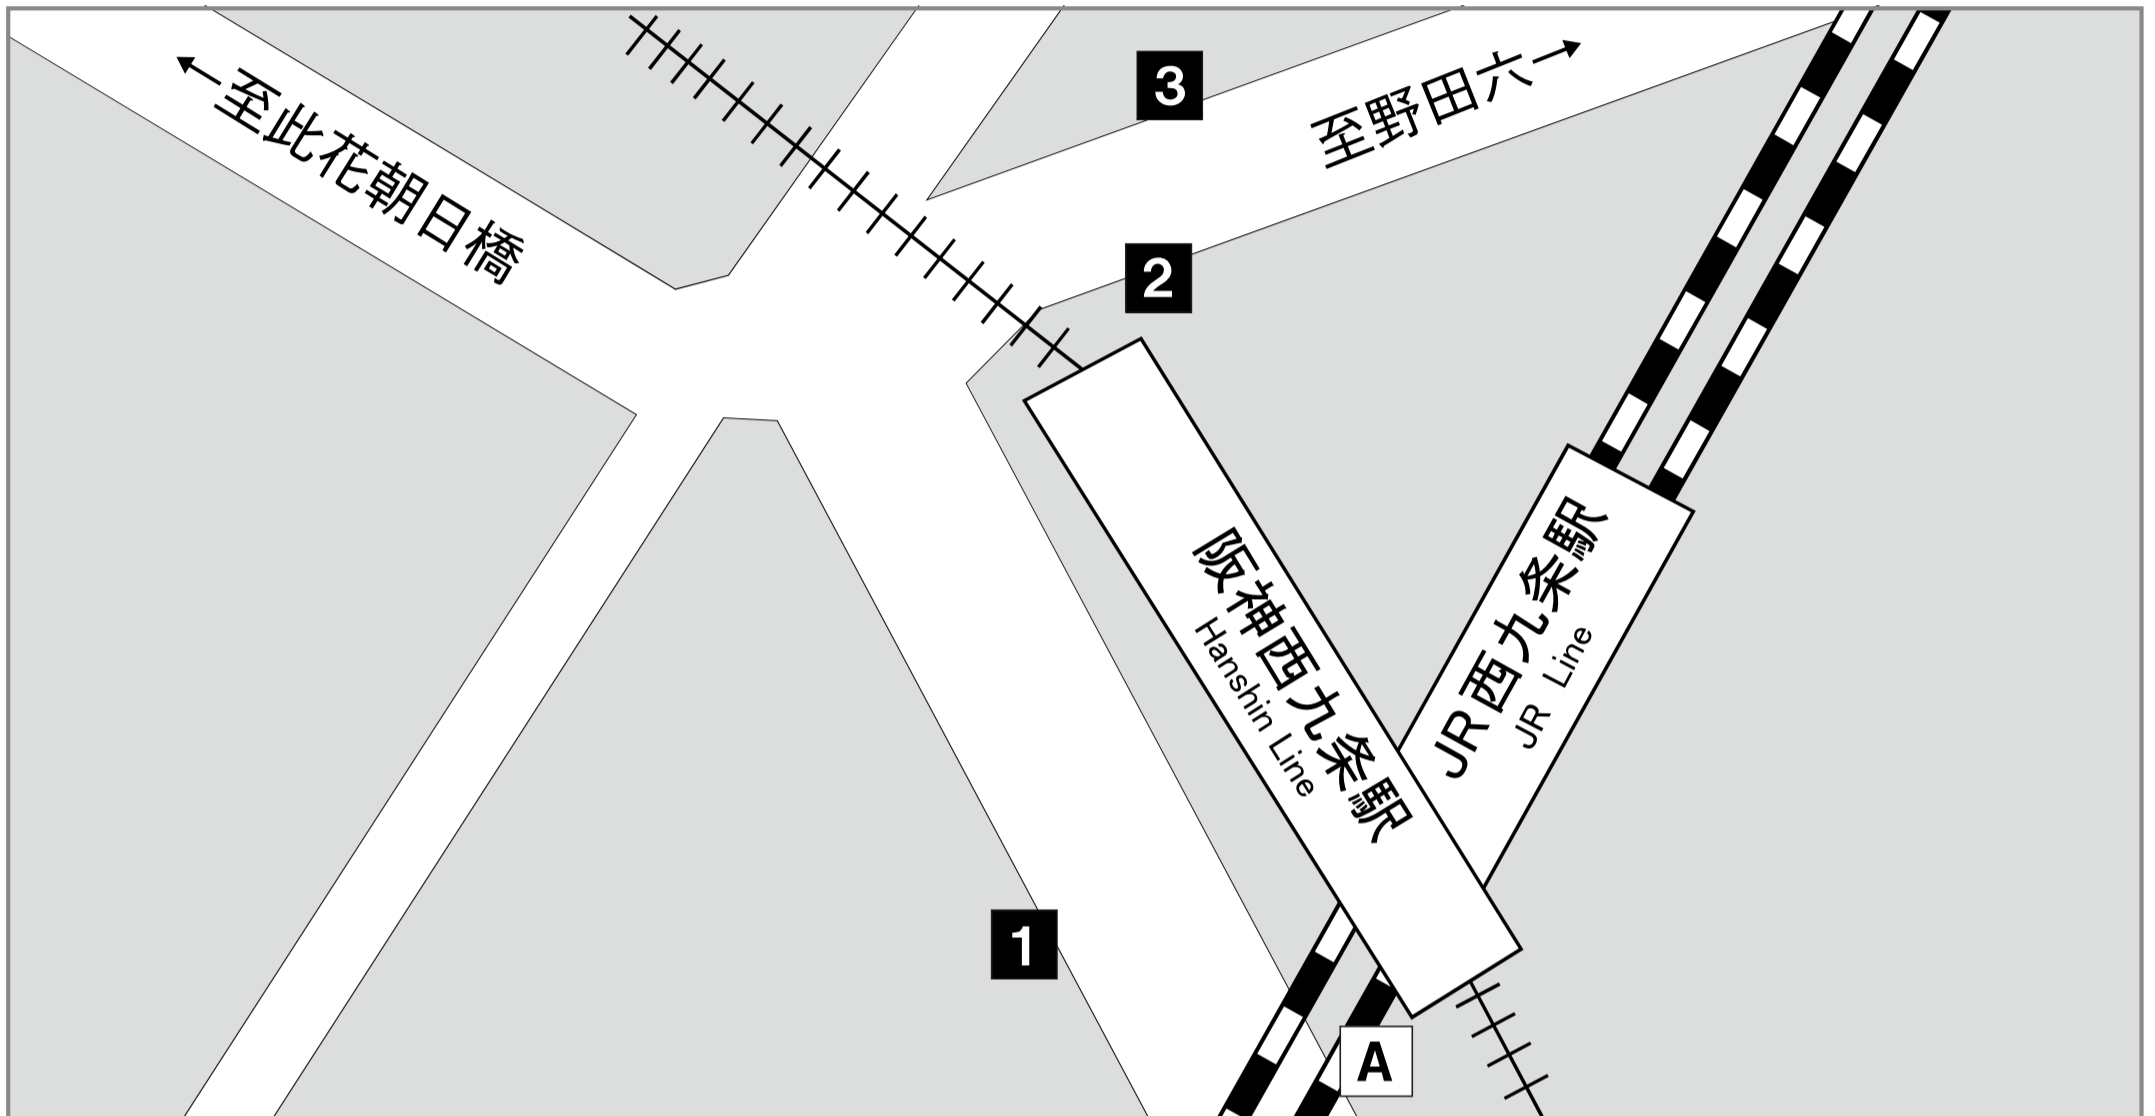

西九条

① 地下鉄出入口番号 ② 地下街出入口番号  エレベーター

のりば	系統	行先
1	82	高見一丁目
2	56	西島車庫前
	59	北港ヨットハーバー
	79	桜島三丁目
	81	舞洲スポーツアイランド

のりば	系統	行先
3	56	大阪駅前
	59	大阪駅前

おりば	系統
A	79, 81, 82