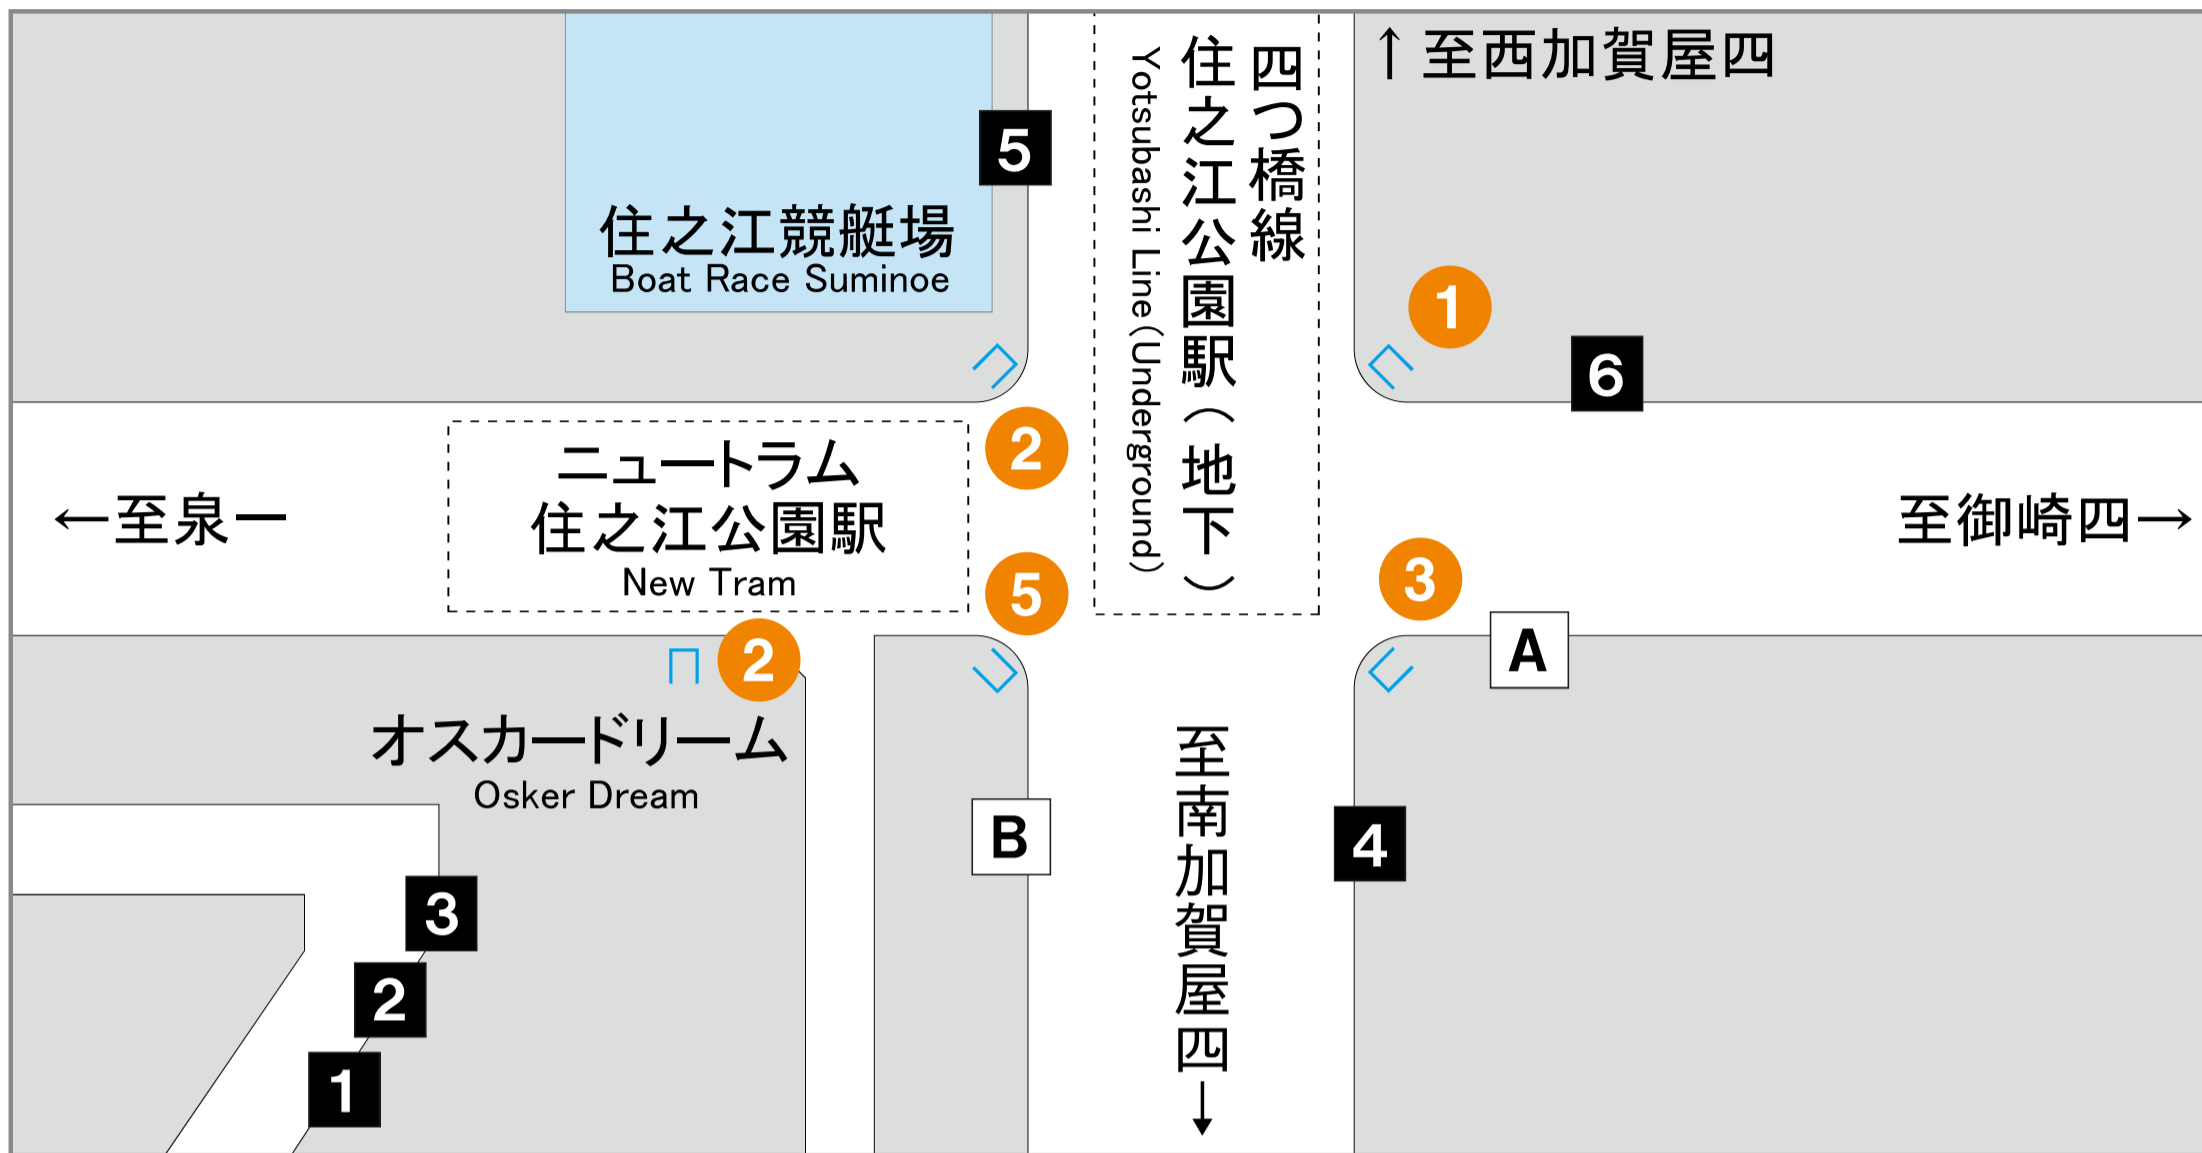

# 地下鉄住之江公園

① 地下鉄出入口番号 ② 地下街出入口番号  エレベーター

のりば	系統	行先
1	3	出戸バスターミナル
	25	住吉車庫前
	29	なんば
	76	ドーム前千代崎
2	4	出戸バスターミナル
	15	南港南六丁目
	48	あべの橋
3	49	平林駅前
	89	堺駅西口

のりば	系統	行先
4	3	出戸バスターミナル
	25	住吉車庫前
	89	堺駅西口
5	29	なんば
	76	ドーム前千代崎
6	4	出戸バスターミナル
	15	南港南六丁目
	48	あべの橋

おりば	系統
A	4,15,48
B	3,25,49,89