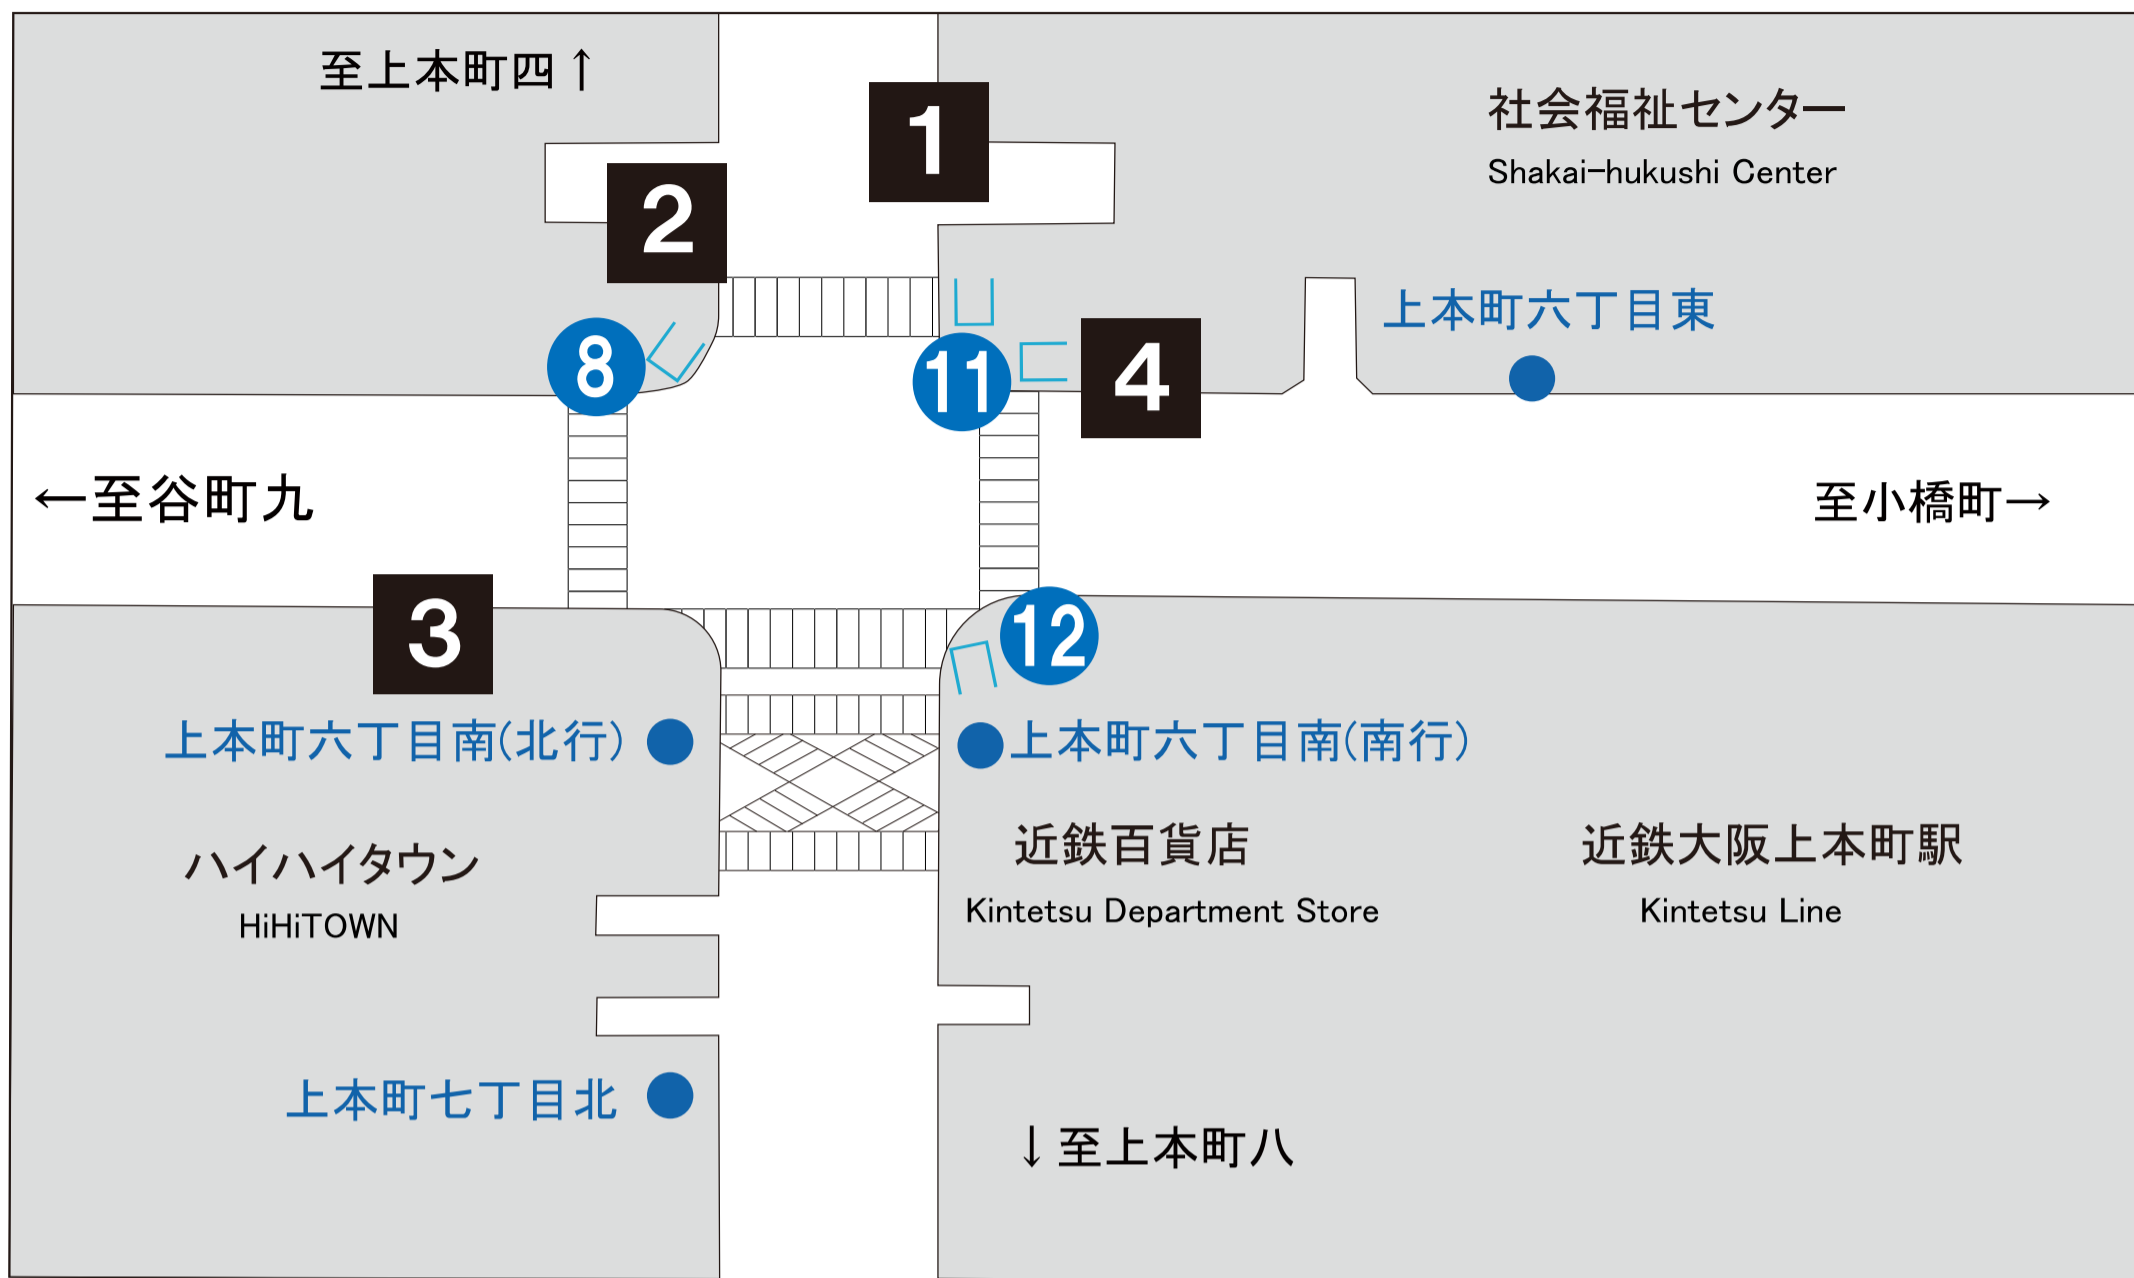

# 上本町六丁目

① 地下鉄出入口番号 ② 地下街出入口番号  エレベーター

のりば	系統	行先
1	18	北巽バスターミナル
	62	住吉車庫前
2	18	玉造
	62	大阪駅前
3	22	あべの橋
	73	なんば
4	18	北巽バスターミナル
	22	諏訪神社前
	73	出戸バスターミナル

上本町六丁目南 停留所		
のりば	系統	行先
南行	62	住吉車庫前
北行	62	大阪駅前

上本町七丁目北 停留所		
のりば	系統	行先
北行	62	大阪駅前

上本町六丁目東 停留所		
のりば	系統	行先
東行	18	北巽バスターミナル
	22	諏訪神社前
	73	出戸バスターミナル