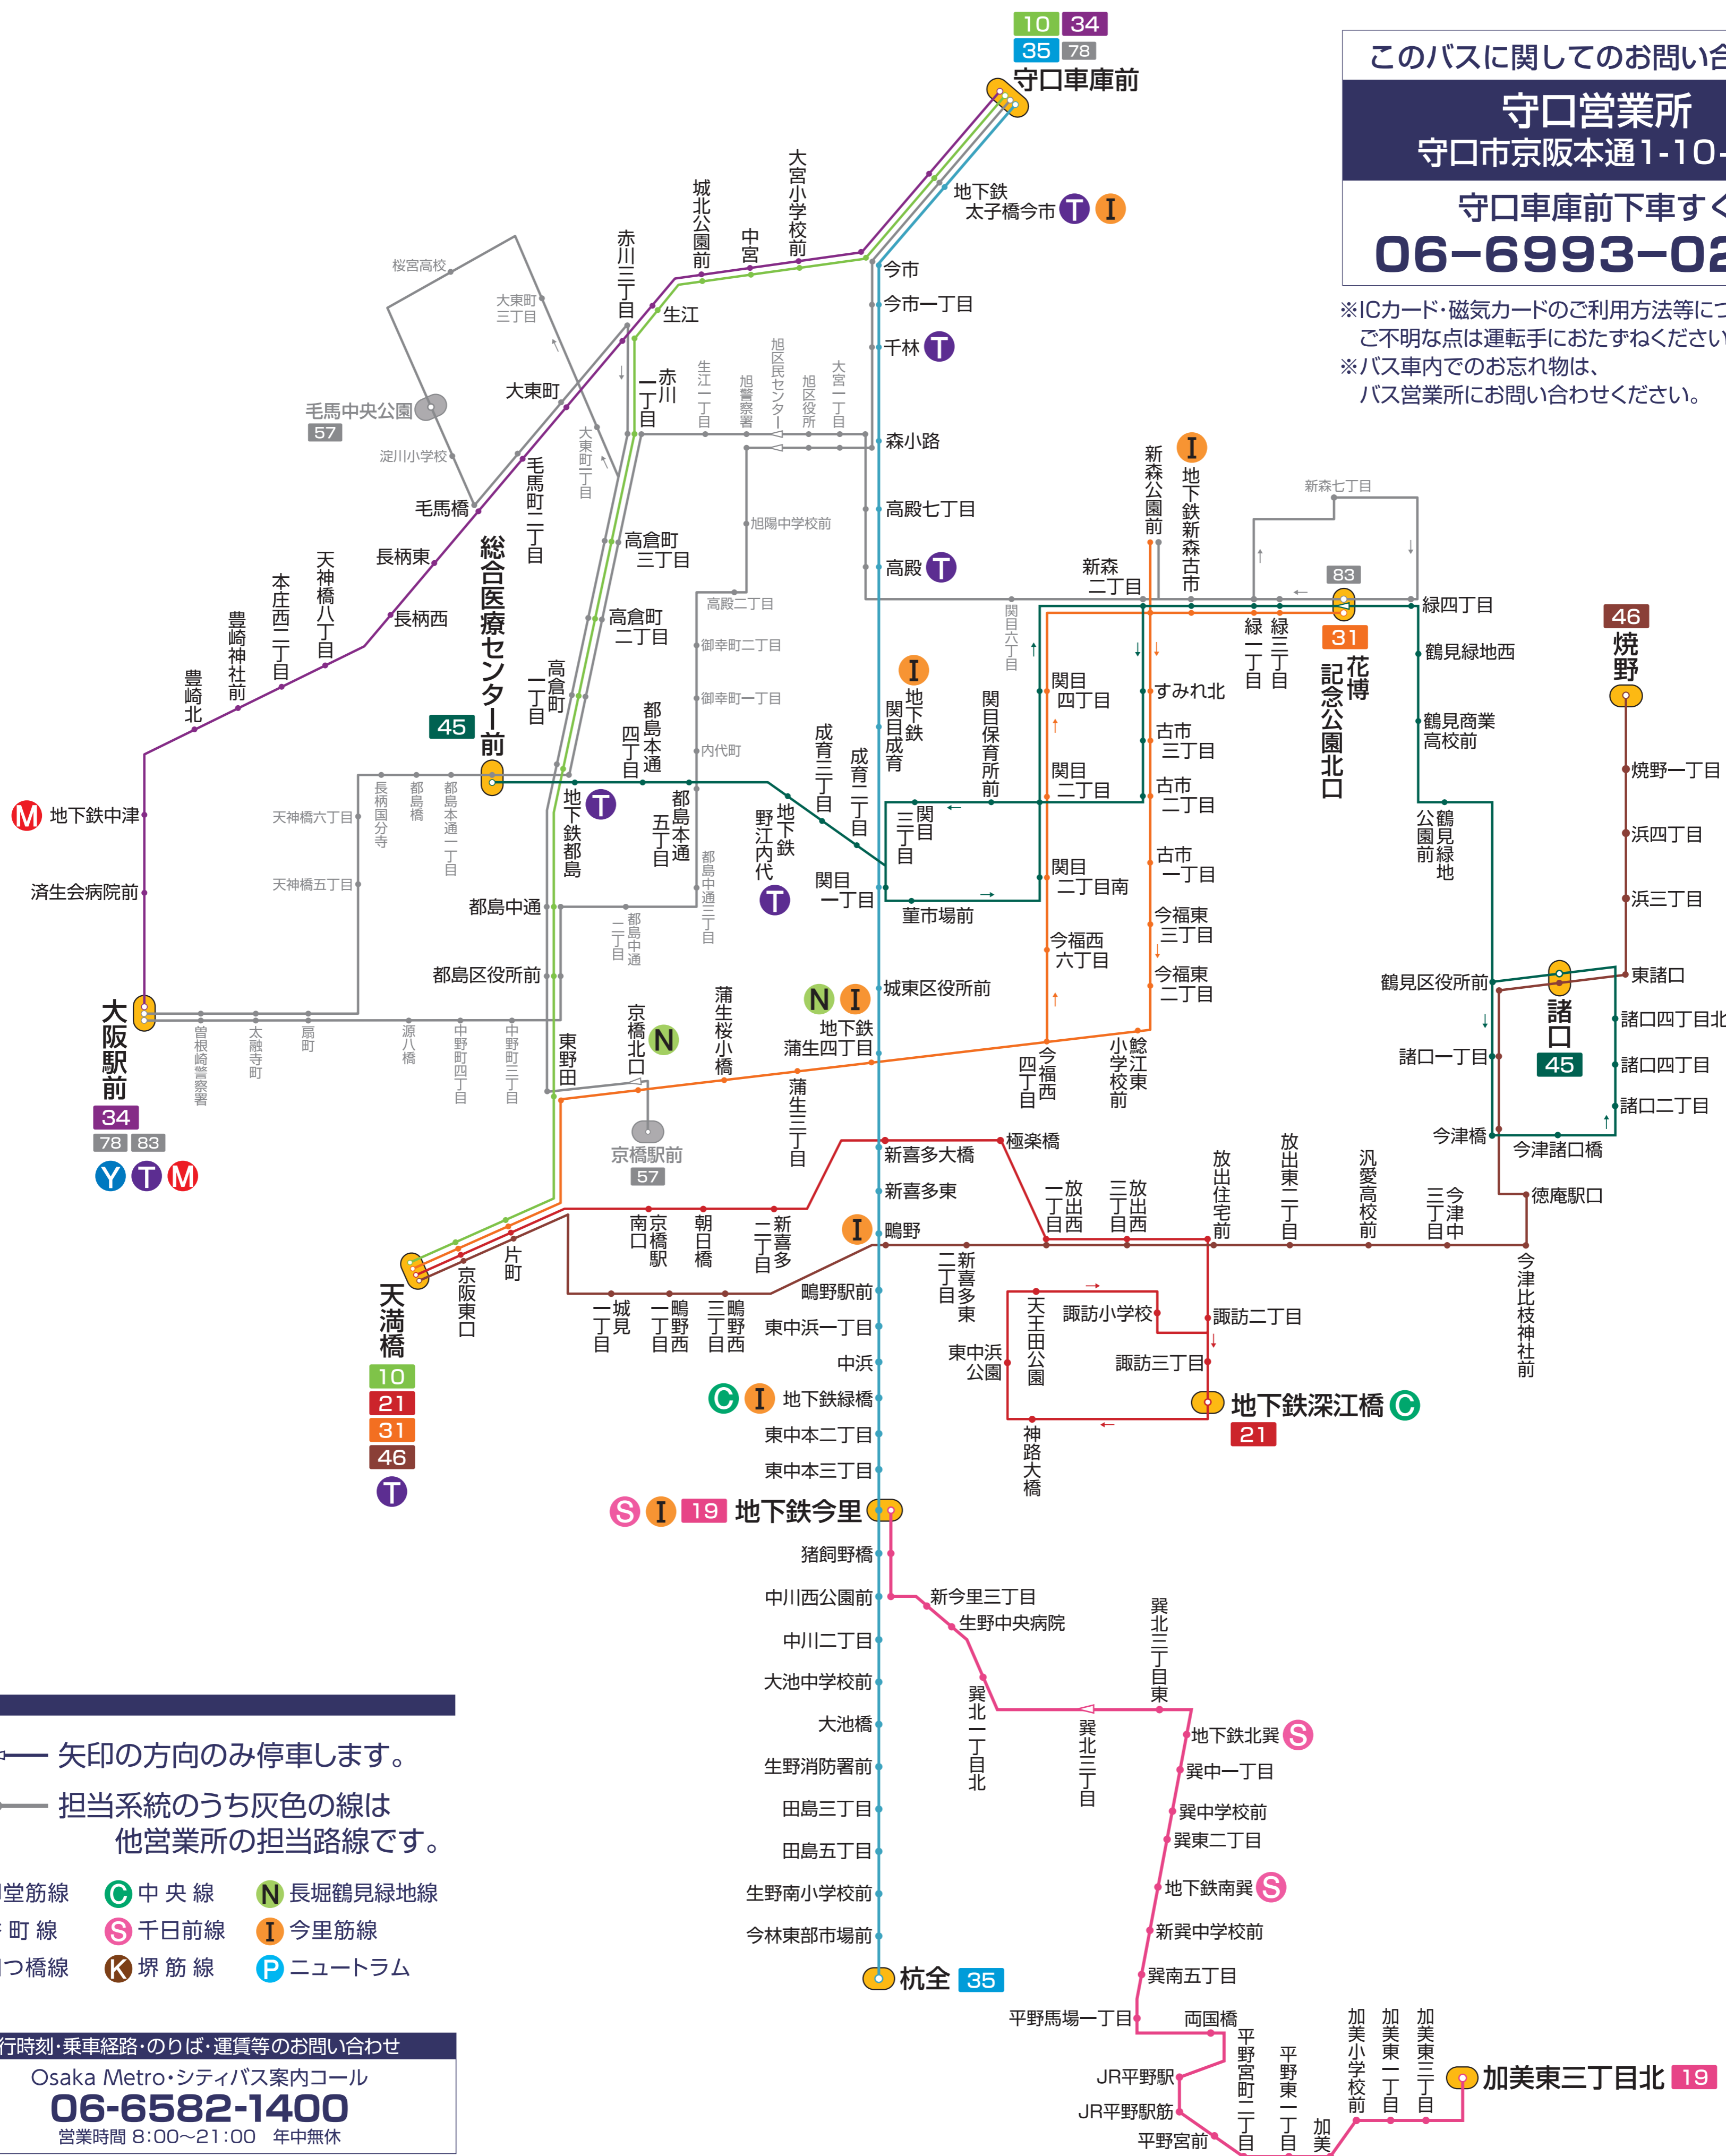

守口営業所 担当路線図

2018年8月1日現在

このバスに関してのお問い合わせ先

守口営業所
守口市京阪本通1-10-23

守口車庫前下車すぐ
06-6993-0251

※ICカード・磁気カードのご利用方法等について、
ご不明な点は運転手におたずねください。
※バス車内での忘れ物は、
バス営業所にお問い合わせください。

- 凡例
- 矢印の方向のみ停車します。
 - 担当系統のうち灰色の線は他営業所の担当路線です。
 - M 御堂筋線 C 中央線 N 長堀鶴見緑地線
 - T 谷町線 S 千日前線 I 今里筋線
 - Y 四つ橋線 K 堺筋線 P ニュートラム

運行時刻・乗車経路・のりば・運賃等のお問い合わせ
Osaka Metro・シティバス案内コール
06-6582-1400
営業時間 8:00~21:00 年中無休