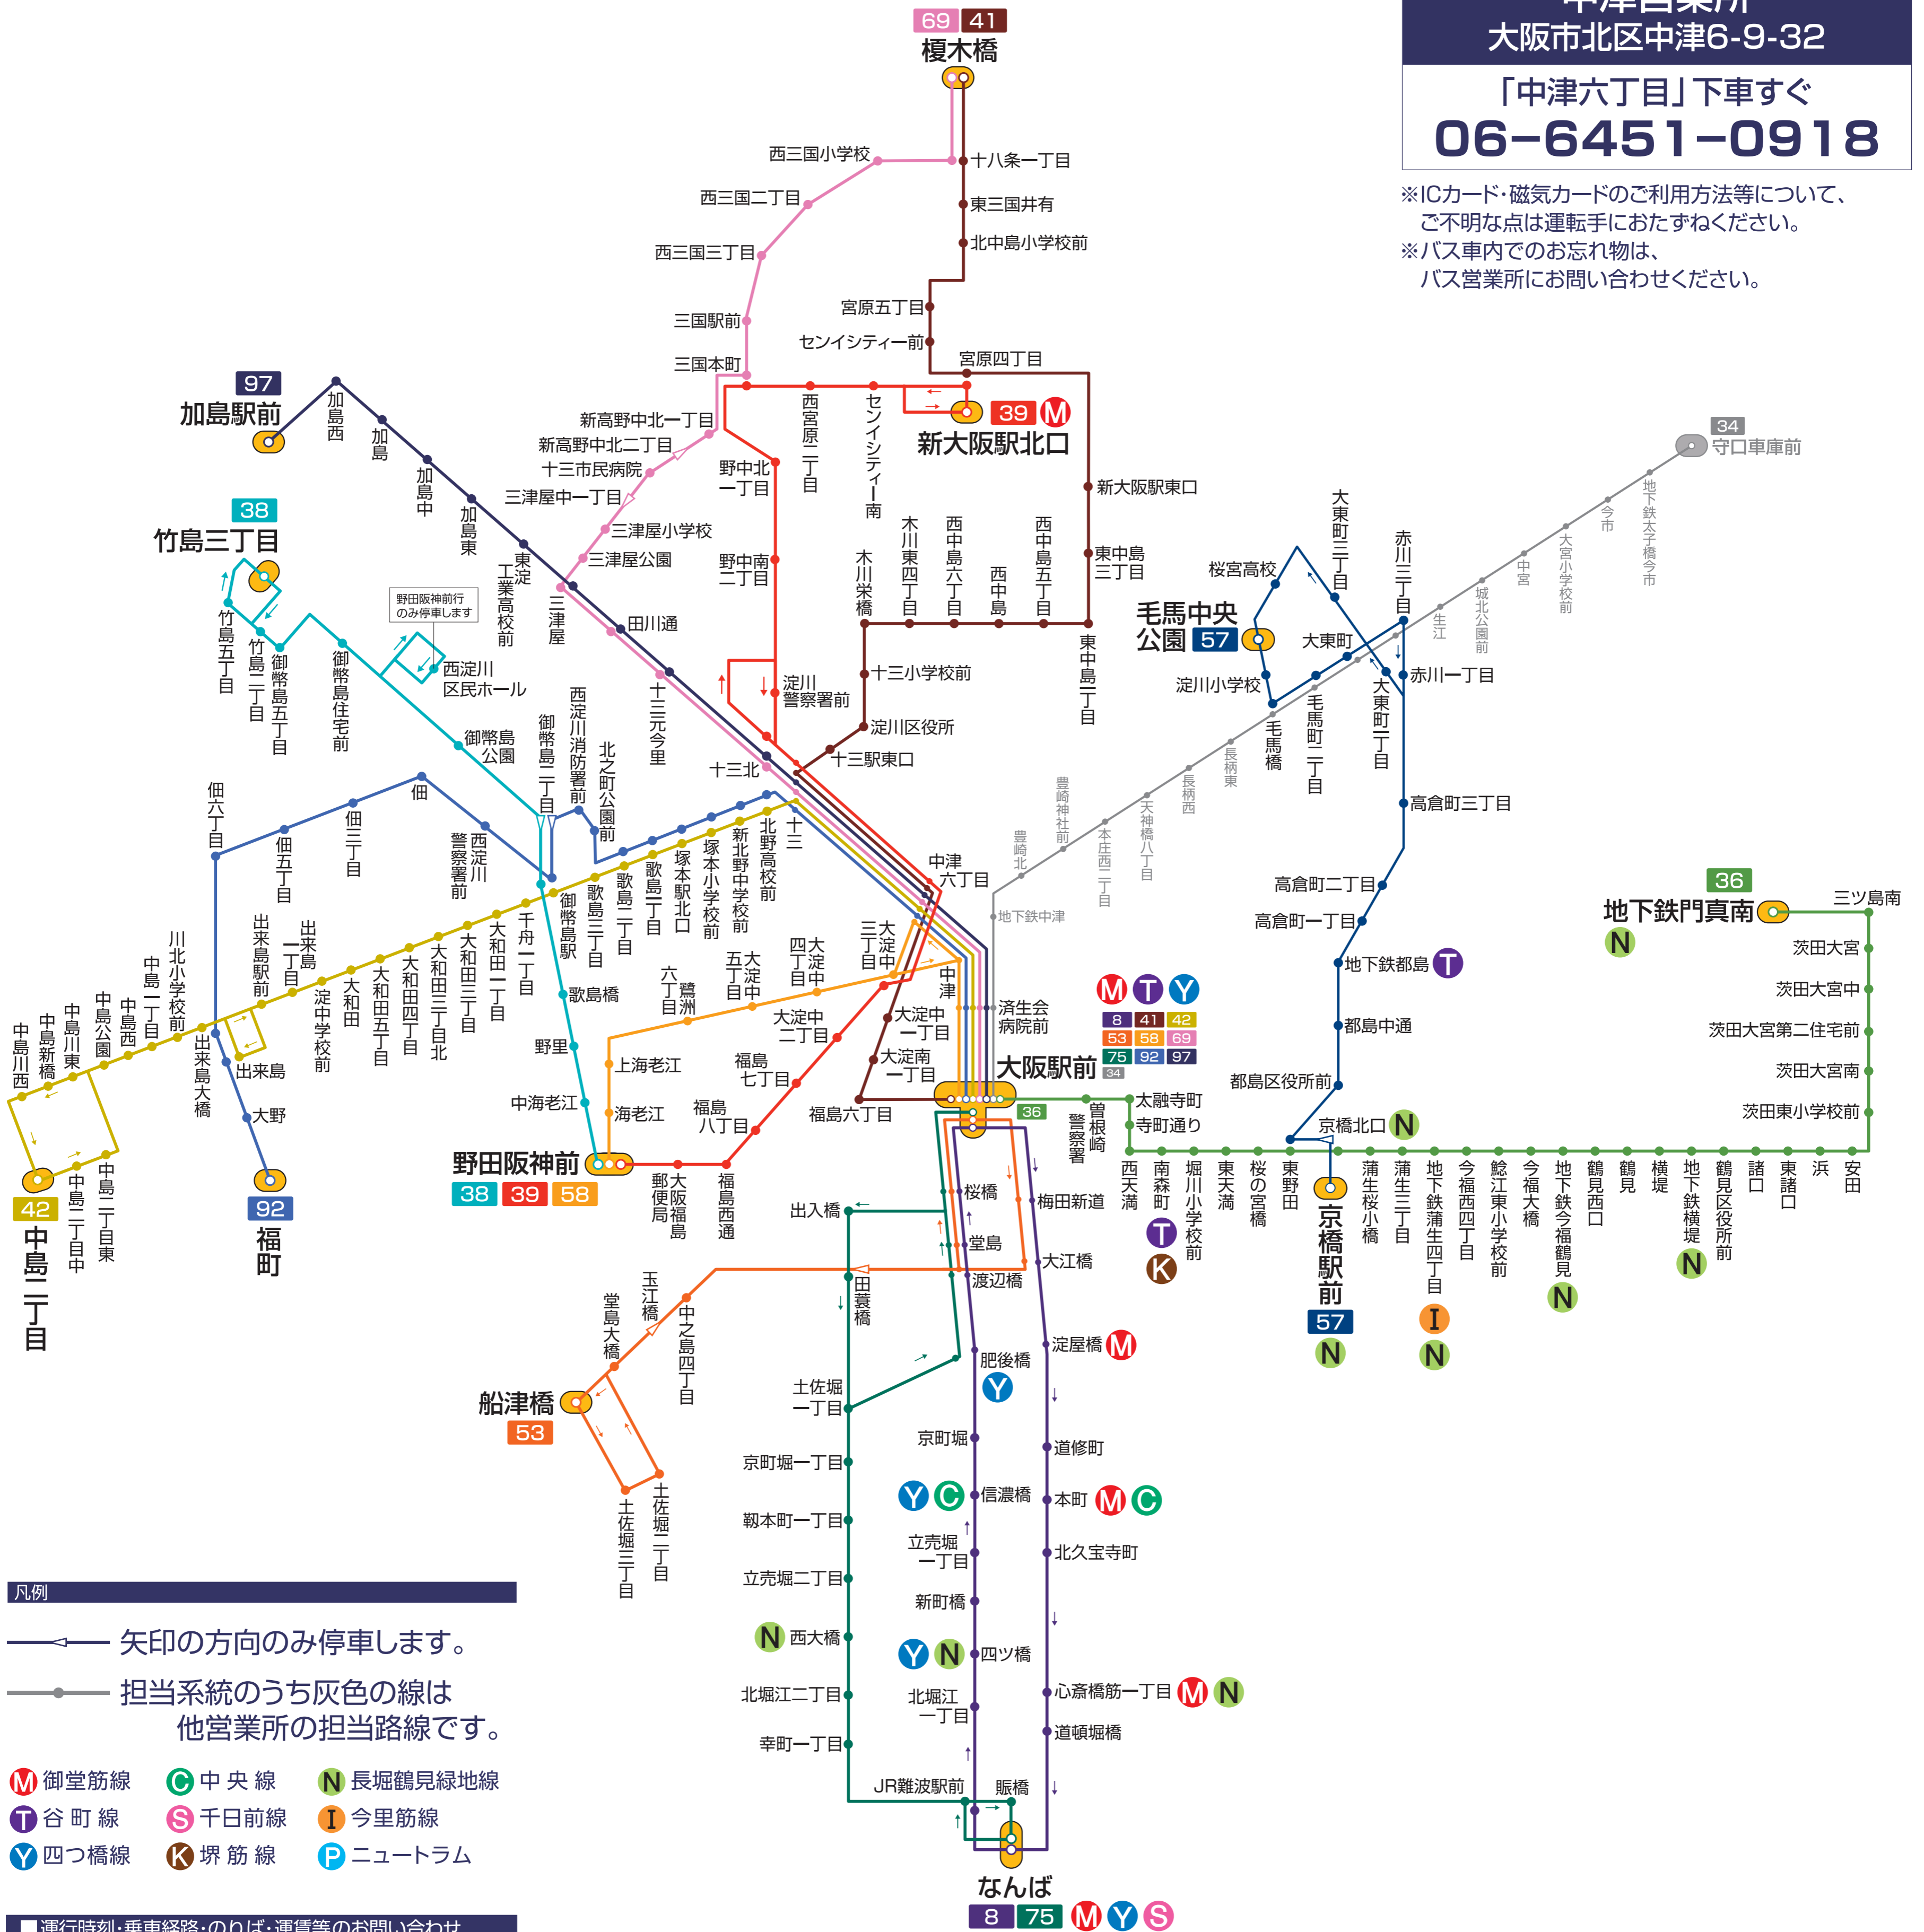

中津営業所 担当路線図

2018年8月1日現在

このバスに関してのお問い合わせ先

中津営業所
大阪市北区中津6-9-32

「中津六丁目」下車すぐ
06-6451-0918

※ICカード・磁気カードのご利用方法等について、
ご不明な点は運転手におたずねください。
※バス車内での忘れ物は、
バス営業所にお問い合わせください。

- 凡例
- 矢印の方向のみ停車します。
 - 担当系統のうち灰色の線は他営業所の担当路線です。
- | | | |
|---------------|---------------|------------------|
| M 御堂筋線 | C 中央線 | N 長堀鶴見緑地線 |
| T 谷町線 | S 千日前線 | I 今里筋線 |
| Y 四つ橋線 | K 堺筋線 | P ニュートラム |

■ 運行時刻・乗車経路・のりば・運賃等のお問い合わせ
Osaka Metro・シティバス案内コール
06-6582-1400
営業時間 8:00~21:00 年中無休