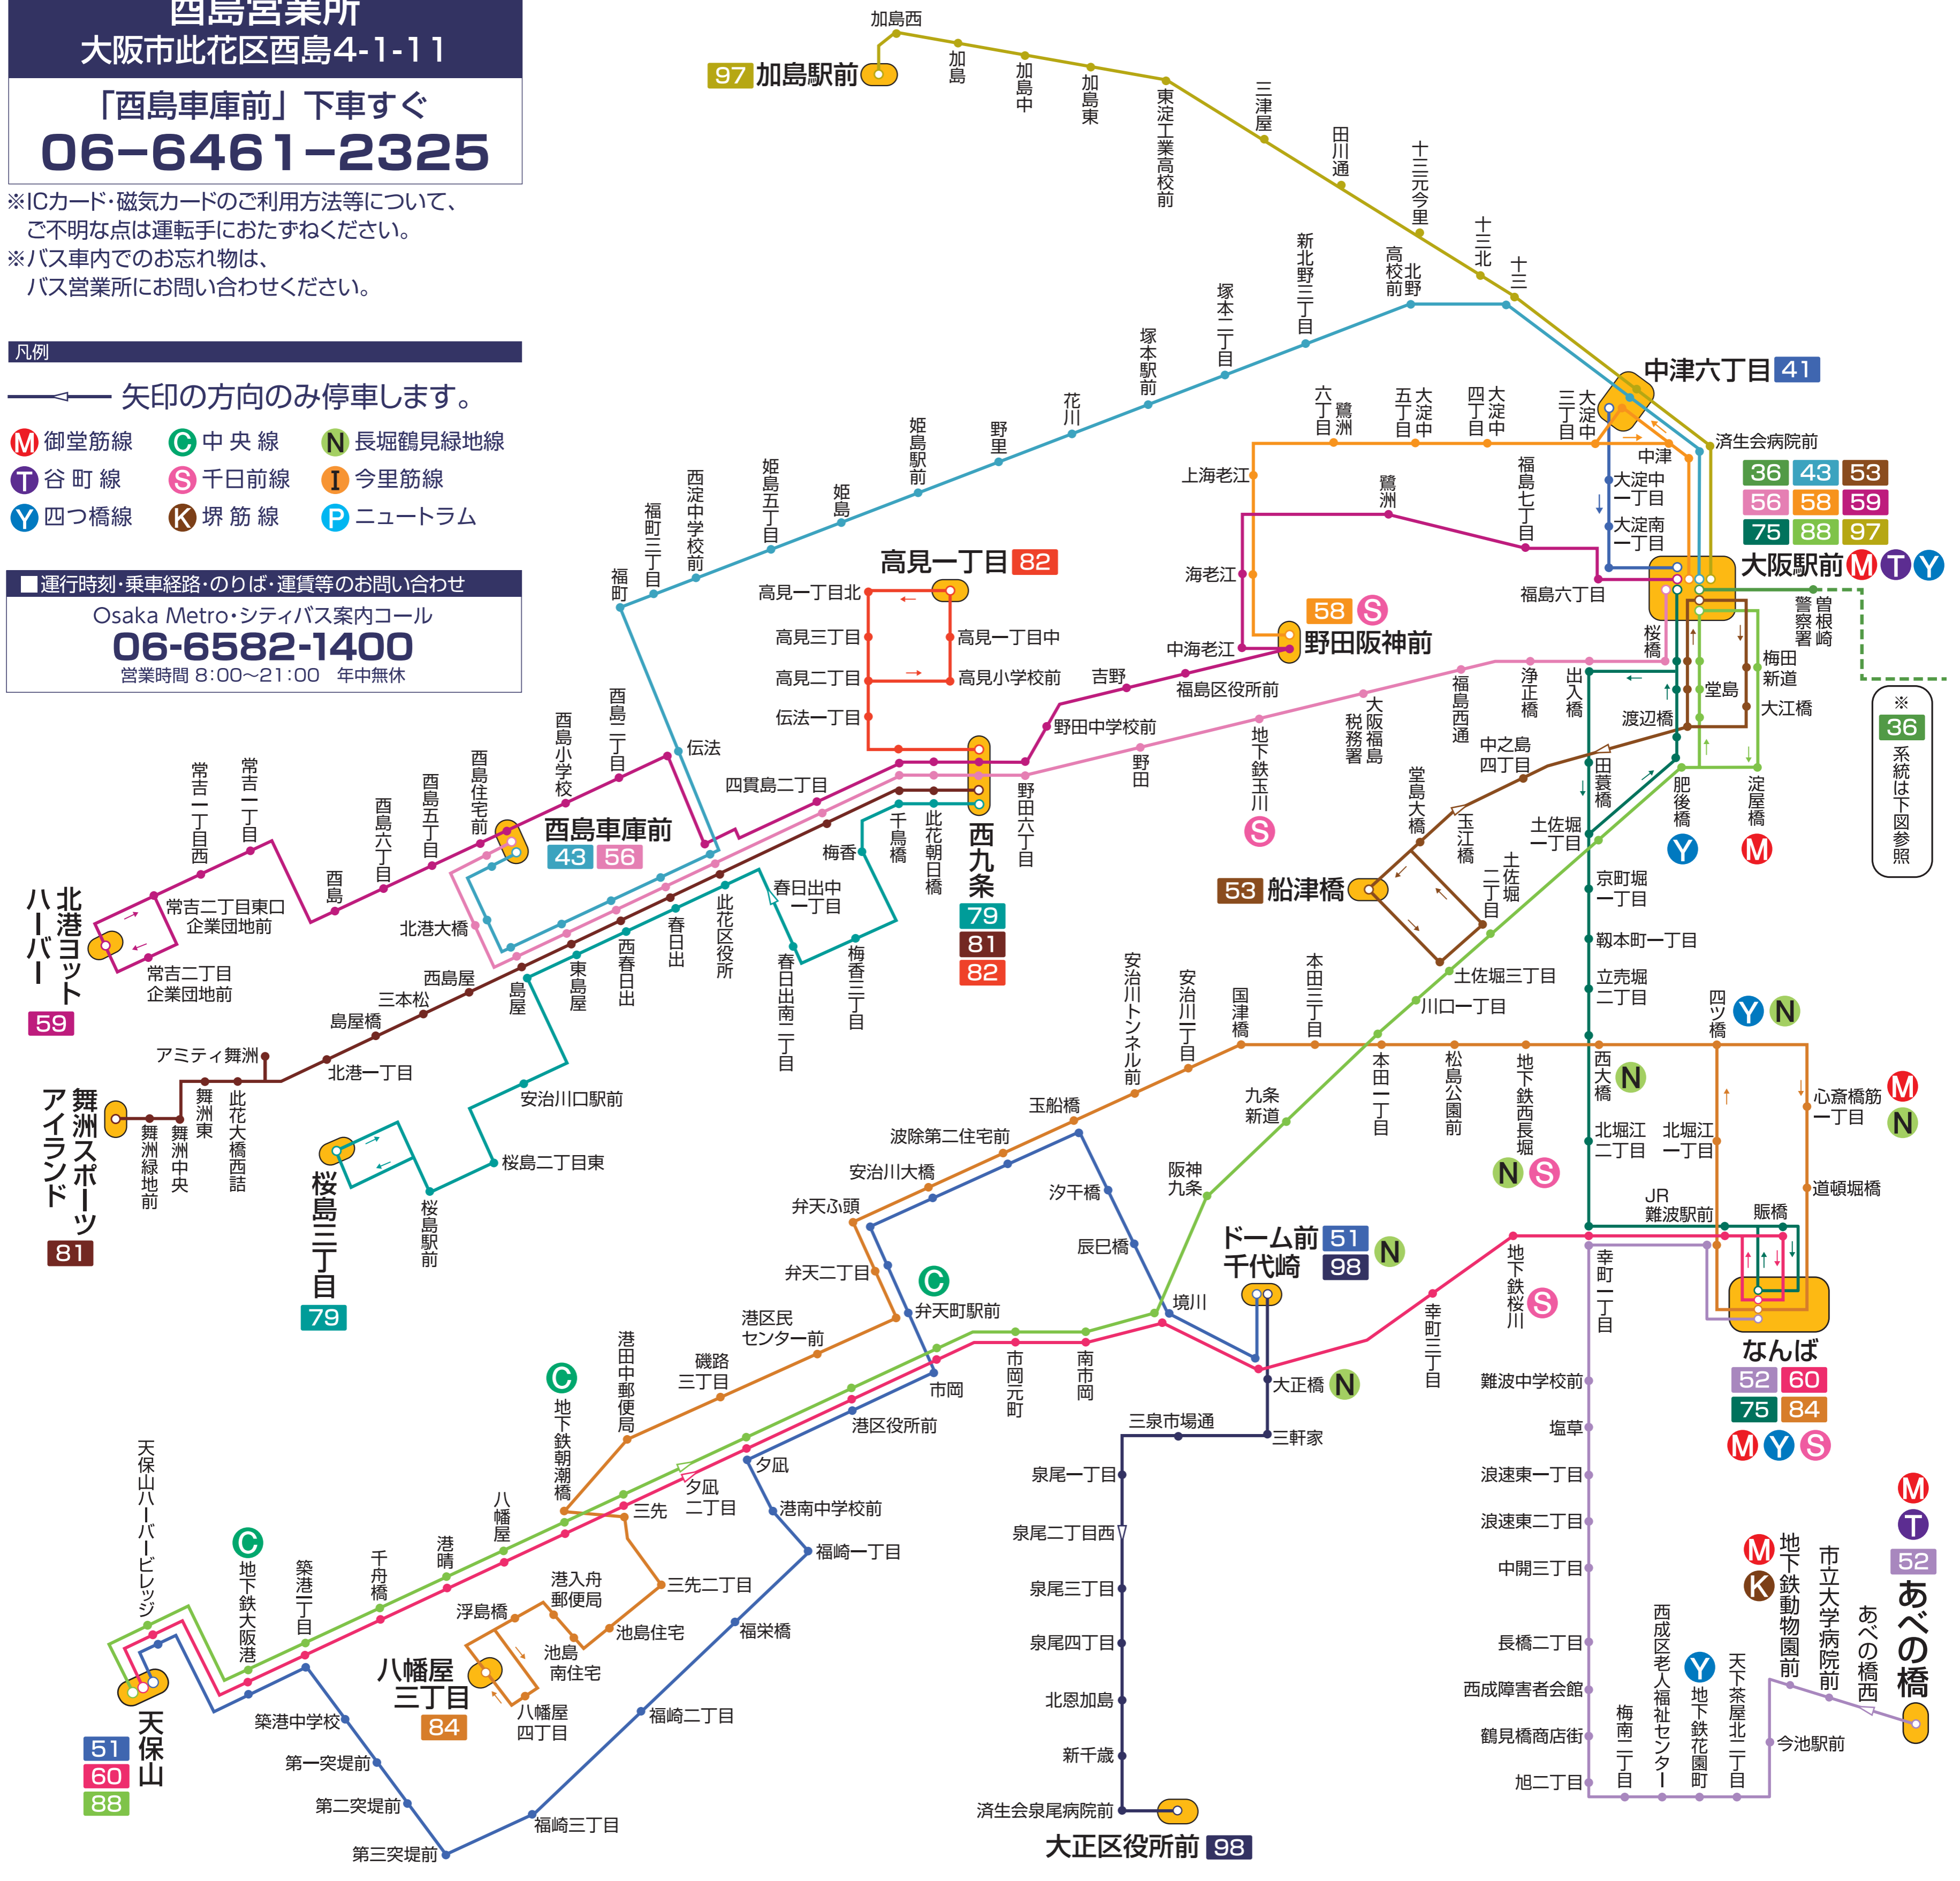

西島営業所 担当路線図

2018年8月1日現在

このバスに関してのお問い合わせ先

西島営業所
 大阪市此花区西島4-1-11
 「西島車庫前」下車すぐ
06-6461-2325

※ICカード・磁気カードのご利用方法等について、
 ご不明な点は運転手におたずねください。
 ※バス車内での忘れ物は、
 バス営業所にお問い合わせください。

凡例

← 矢印の方向のみ停車します。

- M 御堂筋線
- C 中央線
- N 長堀鶴見緑地線
- T 谷町線
- S 千日前線
- I 今里筋線
- Y 四つ橋線
- K 堺筋線
- P ニュートラム

■ 運行時刻・乗車経路・のりば・運賃等のお問い合わせ
 Osaka Metro・シティバス案内コール
06-6582-1400
 営業時間 8:00~21:00 年中無休

※ 36 系統は下図参照

あへの橋 (M, T, 52)