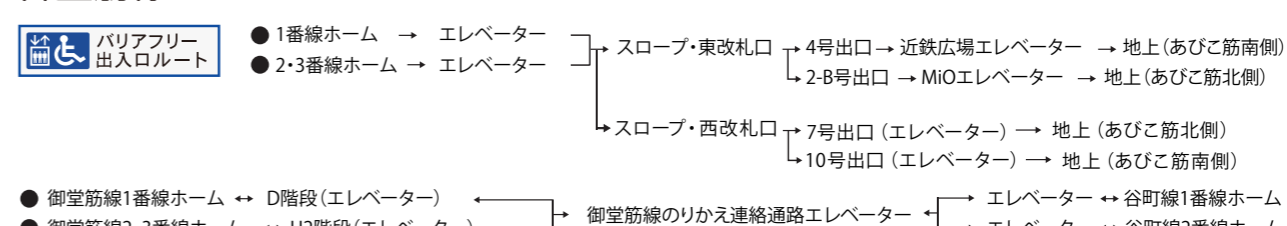

Tennoji

谷町線バリアフリールート

御堂筋線バリアフリールート

てん のう じ えき
天王寺駅
 Tennoji
 御堂筋線・谷町線

出入口工事のため
 平成28年12月3日(土)から当面の間、
 11号出入口を閉鎖しています。
 阪堺電車をご利用の方は、12号出入口を
 ご利用ください。

M23 T27