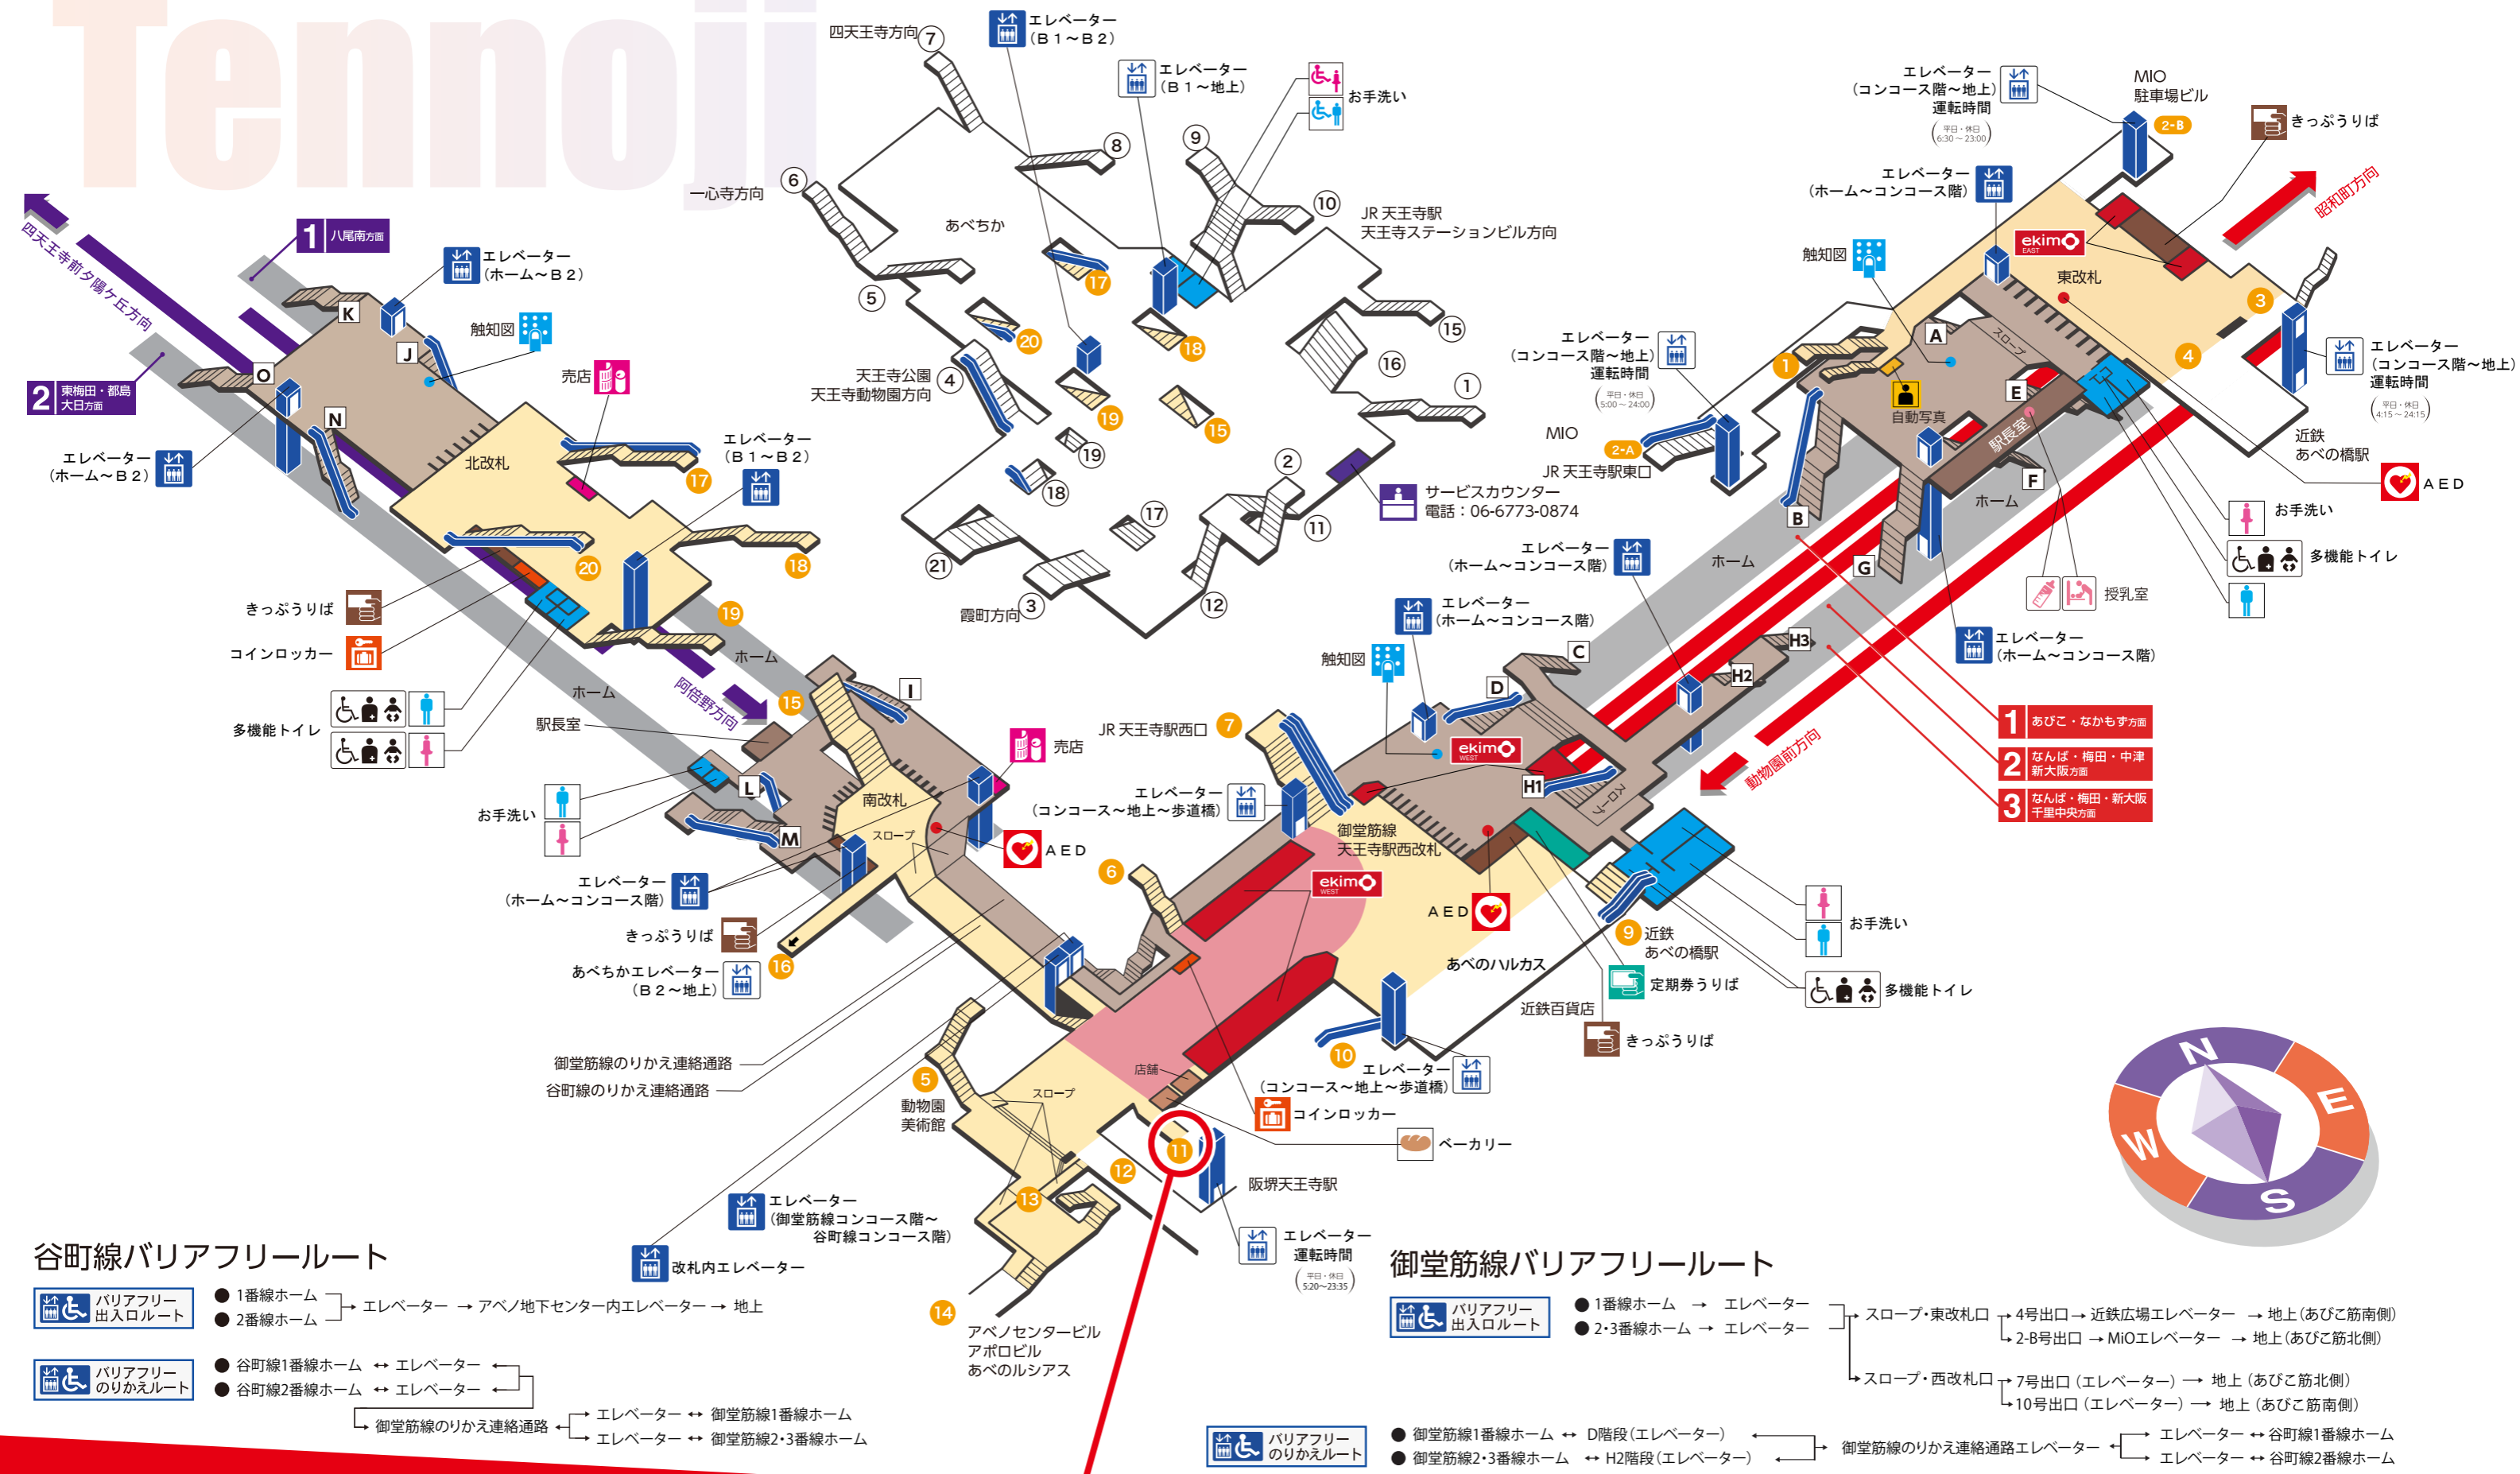

Tennoji

谷町線バリアフリールート

御堂筋線バリアフリールート

てん のう じ えき
天王寺駅
 Tennoji
 御堂筋線・谷町線

出入口工事のため
 平成28年12月3日(土)から当面の間、
 11号出入口を閉鎖しています。
 阪堺電車をご利用の方は、12号出入口を
 ご利用ください。

M23 T27