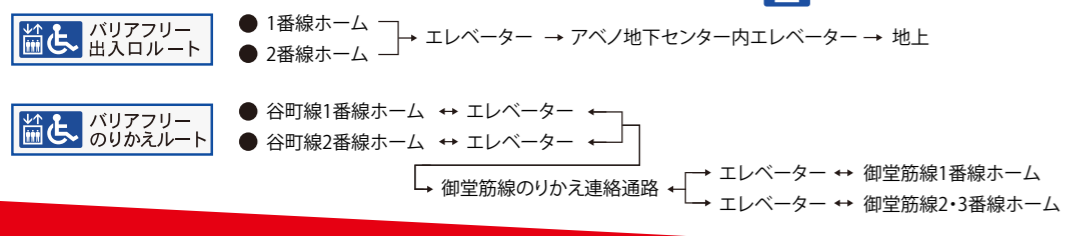

Tennoji

出入口改造工事のため
2018年7月21日（土）から
2018年8月31日（金）（予定）
7号出入口階段の通路が狭くなります。
エスカレーターをご利用ください。

谷町線バリアフリールート

御堂筋線バリアフリールート

てん のう じ えき
天王寺駅
Tennoji
御堂筋線・谷町線

M23 T27