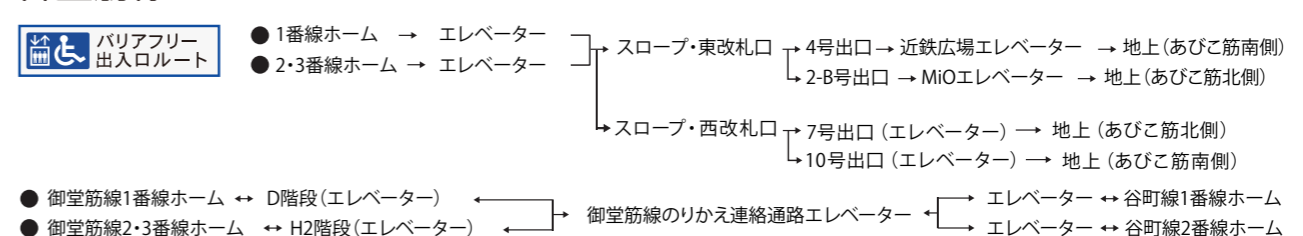

Tennoji

出入口改造工事のため
2018年7月21日（土）から
2018年8月31日（金）（予定）
7号出入口階段の通路が狭くなります。
エスカレーターをご利用ください。

谷町線バリアフリールート

御堂筋線バリアフリールート

てん のう じ えき
天王寺駅
Tennoji
御堂筋線・谷町線

M23 T27