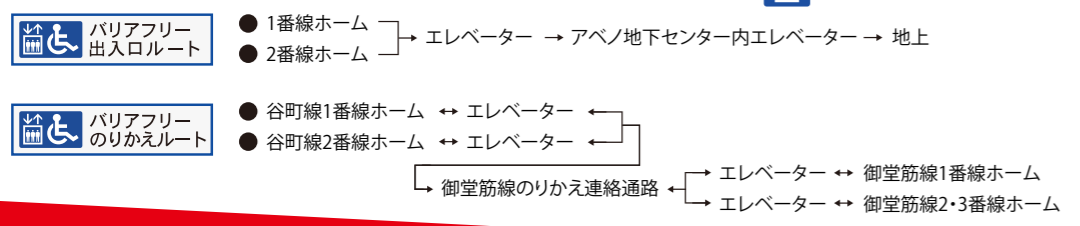

Tennoji

谷町線バリアフリールート

御堂筋線バリアフリールート

てん のう じ えき
天王寺駅
 Tennoji
 御堂筋線・谷町線

出入口工事のため
 平成28年12月3日(土)から当面の間、
 11号出入口を閉鎖しています。
 阪堺電車をご利用の方は、12号出入口を
 ご利用ください。

M23 T27