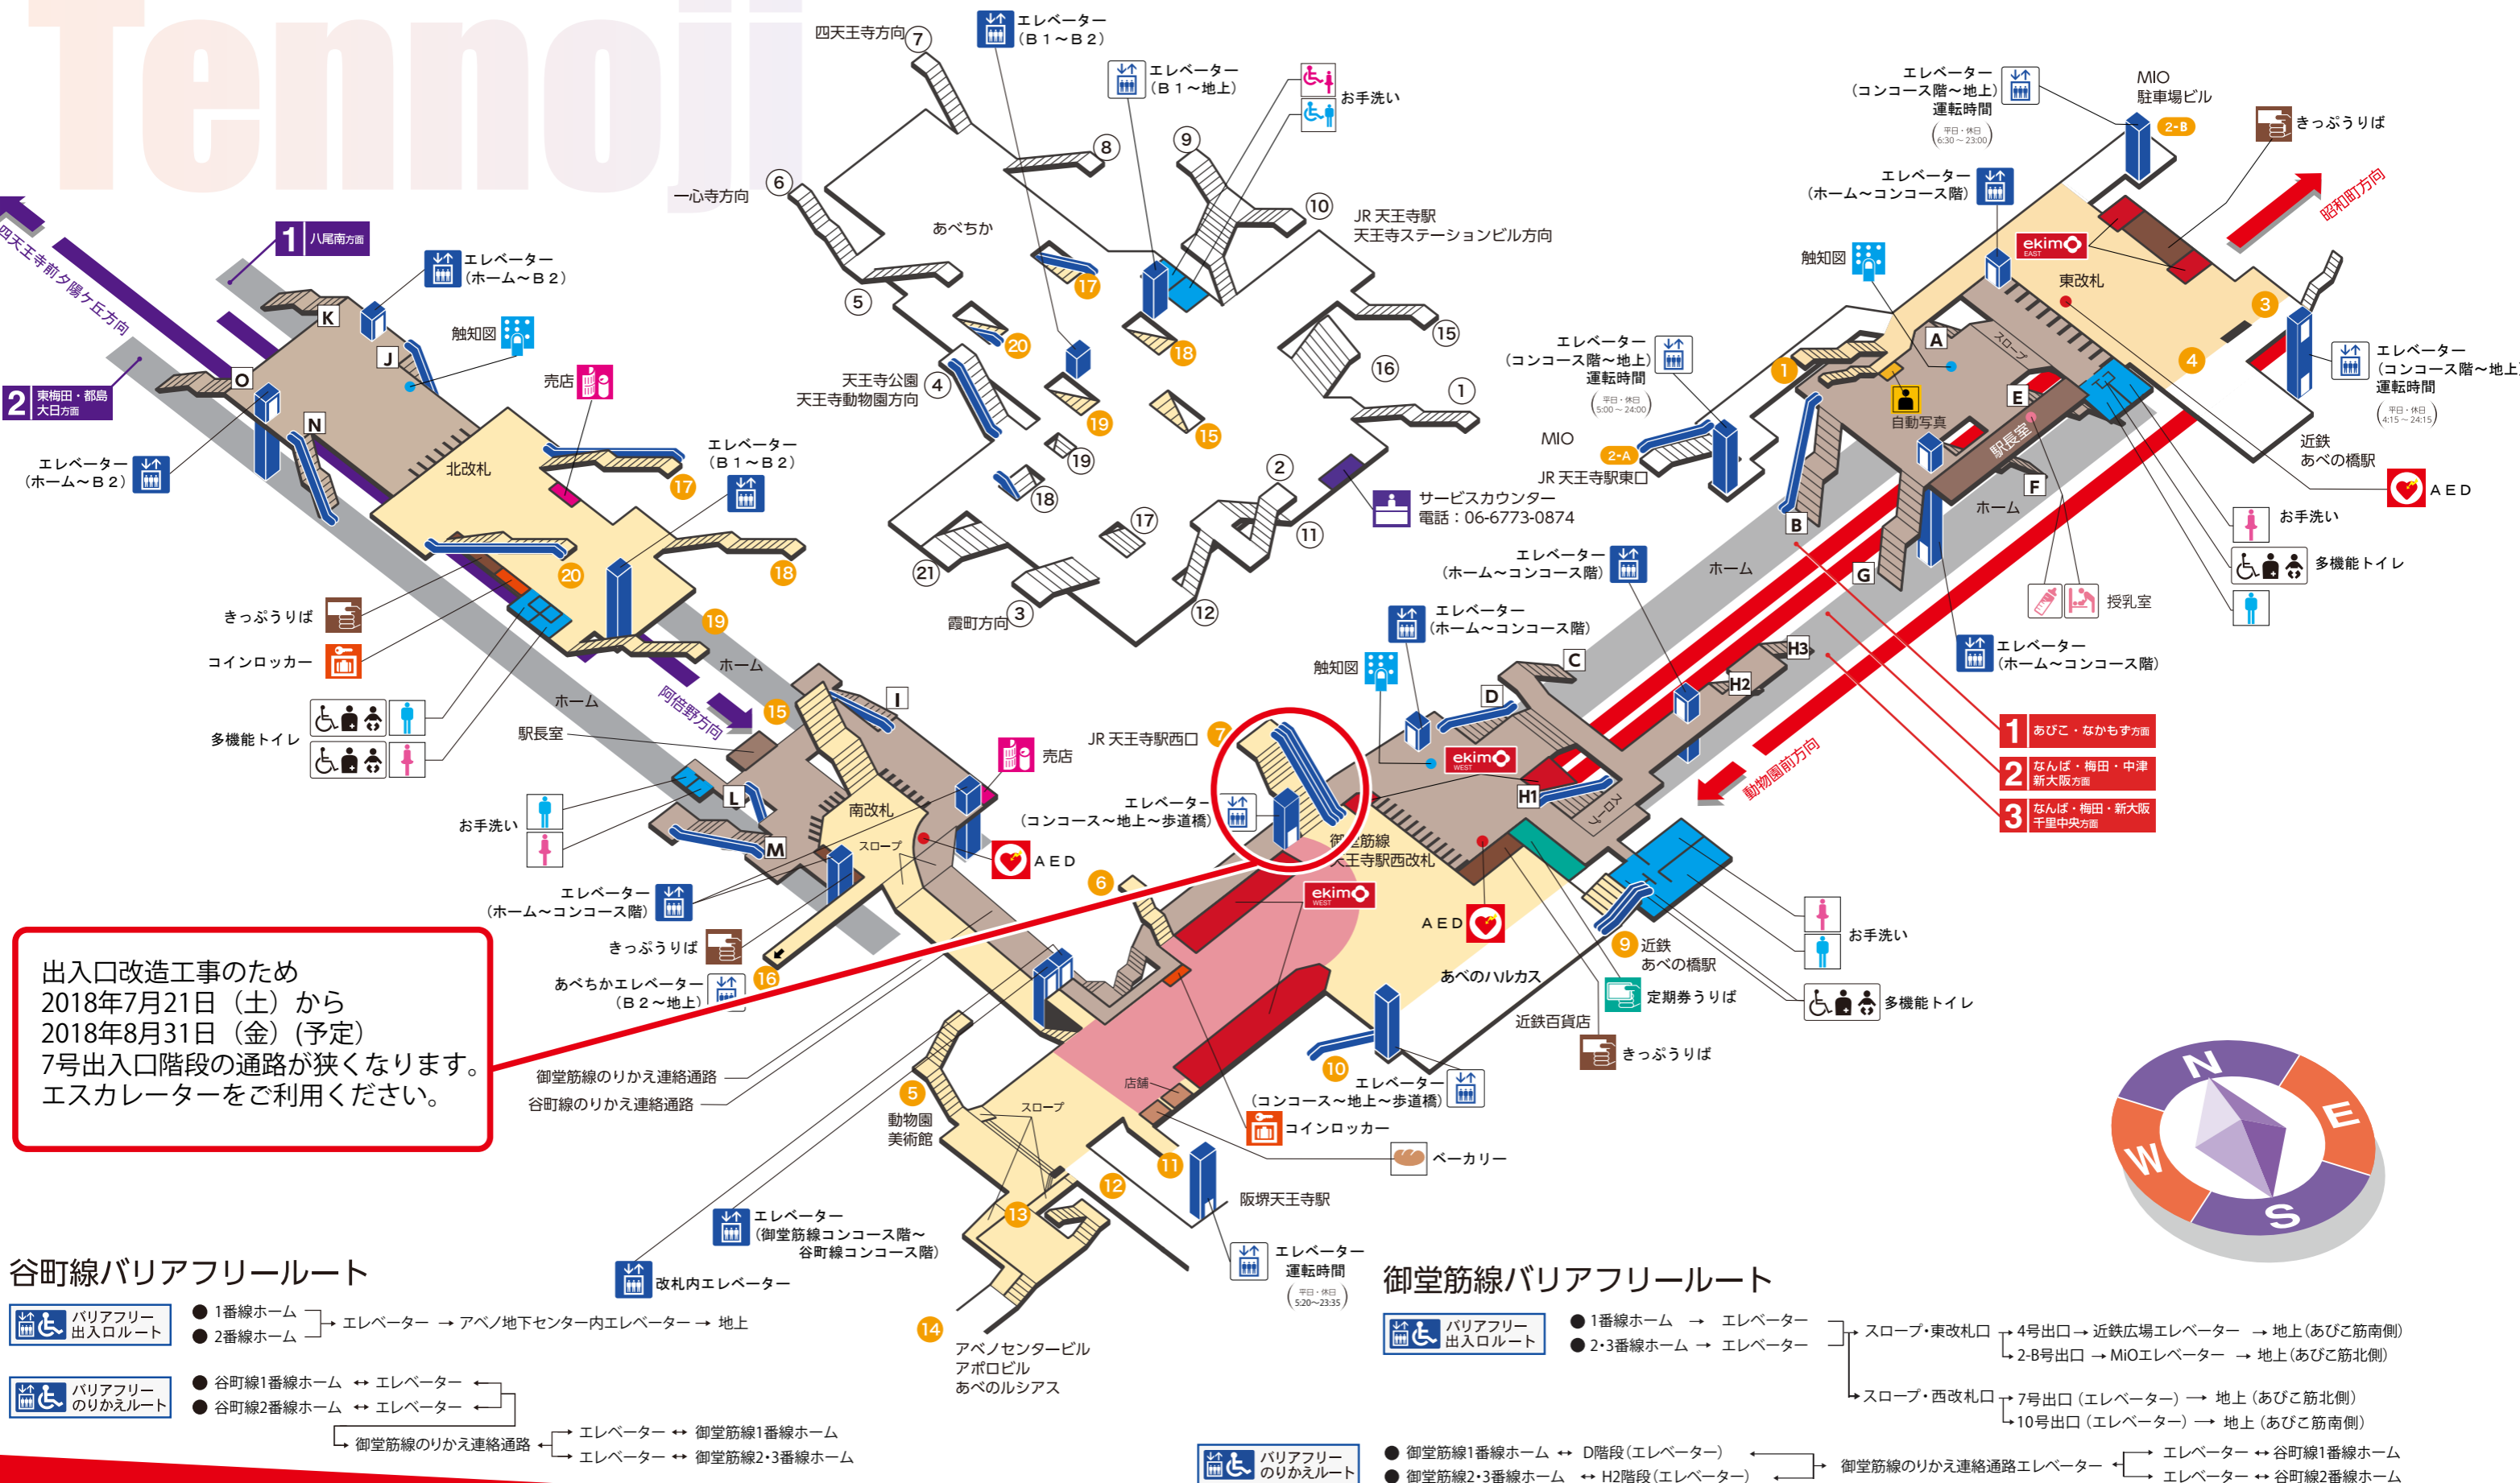

Tennoji

出入口改造工事のため
2018年7月21日（土）から
2018年8月31日（金）（予定）
7号出入口階段の通路が狭くなります。
エスカレーターをご利用ください。

谷町線バリアフリールート

御堂筋線バリアフリールート

てん のう じ えき
天王寺駅
Tennoji
御堂筋線・谷町線

M23 T27