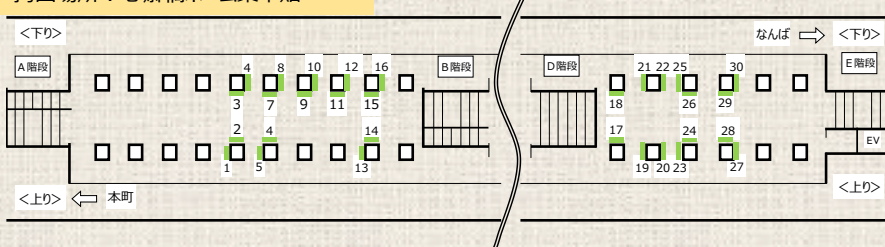

梅田セット・なんばセット・心斎橋ホーム集中貼・谷九セットA・B

■ 駅貼広告

- 梅田駅、なんば駅のそれぞれの駅のみB0ポスター10枚による広告展開が可能です。
- 心斎橋駅ホームの各柱にB1ポスター30枚のセットで構成されています。

■ 梅田セット・なんばセット

広告名	掲出駅	ポスター枚数	掲出期間	掲出開始	標準販売料金	備考
梅田セット	梅田駅	B0 10枚	1週間	月	600,000円	
なんばセット	なんば駅	B0 10枚	1週間	月	600,000円	
心斎橋ホーム集中貼	心斎橋駅	B1 30枚	1週間	月	720,000円	
谷九セットA・B	谷町九丁目駅	B0 10枚	1週間	月	150,000円	

● 申込方法

掲出開始月の3か月前の第1営業日に受付けを開始します。

※ 料金はすべて税抜で表示しています。ポスター製作費は別途必要になります。

■ 掲出場所：梅田セット

■ 掲出場所：なんばセット

■ 掲出場所：心斎橋ホーム集中貼

■ 掲出場所：谷九セットA・B