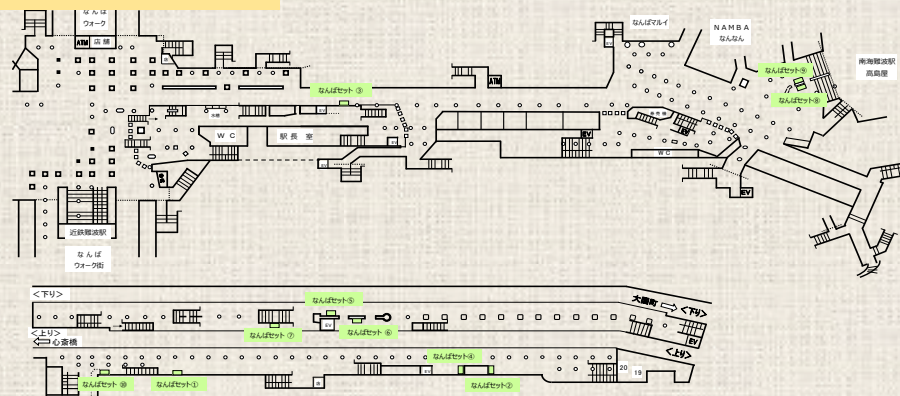

梅田セット・なんばセット・心斎橋ホーム集中貼・谷九セットA・B

■ 駅貼広告

- 梅田駅、なんば駅のそれぞれの駅のみB0ポスター10枚による広告展開が可能です。
- 心斎橋駅ホームの各柱にB1ポスター30枚のセットで構成されています。

■ 梅田セット・なんばセット

広告名	掲出駅	ポスター枚数	掲出期間	掲出開始	標準販売料金	備考
梅田セット	梅田駅	B0 10枚	1週間	月	600,000円	
なんばセット	なんば駅	B0 10枚	1週間	月	600,000円	
心斎橋ホーム集中貼	心斎橋駅	B1 30枚	1週間	月	720,000円	
谷九セットA・B	谷町九丁目駅	B0 10枚	1週間	月	150,000円	

● 申込方法

掲出開始月の3か月前の第1営業日に受付けを開始します。

※ 料金はすべて税抜で表示しています。ポスター製作費は別途必要になります。

■ 掲出場所：梅田セット

■ 掲出場所：なんばセット

■ 掲出場所：心斎橋ホーム集中貼

■ 掲出場所：谷九セットA・B