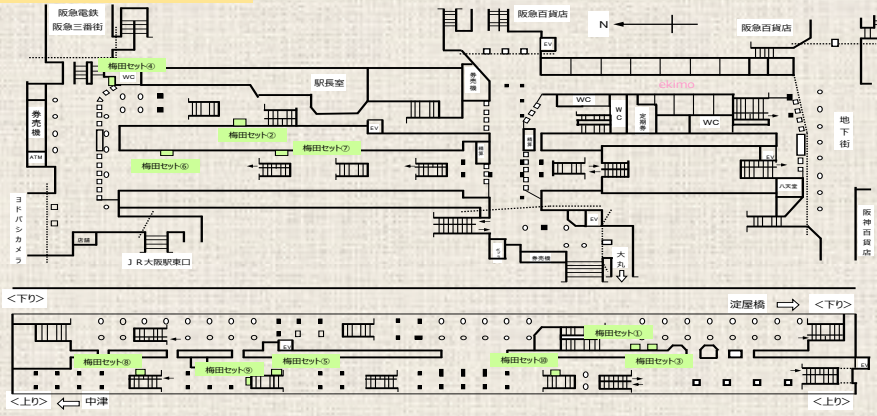

梅田セット・なんばセット・心斎橋ホーム集中貼・谷九セットA・B

■ 駅貼広告

- 梅田駅、なんば駅のそれぞれの駅のみB0ポスター10枚による広告展開が可能です。
- 心斎橋駅ホームの各柱にB1ポスター30枚のセットで構成されています。

■ 梅田セット・なんばセット

広告名	掲出駅	ポスター枚数	掲出期間	掲出開始	標準販売料金	備考
梅田セット	梅田駅	B0 10枚	1週間	月	600,000円	
なんばセット	なんば駅	B0 10枚	1週間	月	600,000円	
心斎橋ホーム集中貼	心斎橋駅	B1 30枚	1週間	月	720,000円	
谷九セットA・B	谷町九丁目駅	B0 10枚	1週間	月	150,000円	

● 申込方法

掲出開始月の3か月前の第1営業日に受付けを開始します。

※ 料金はすべて税抜で表示しています。ポスター製作費は別途必要になります。

■ 掲出場所：梅田セット

■ 掲出場所：なんばセット

■ 掲出場所：心斎橋ホーム集中貼

■ 掲出場所：谷九セットA・B