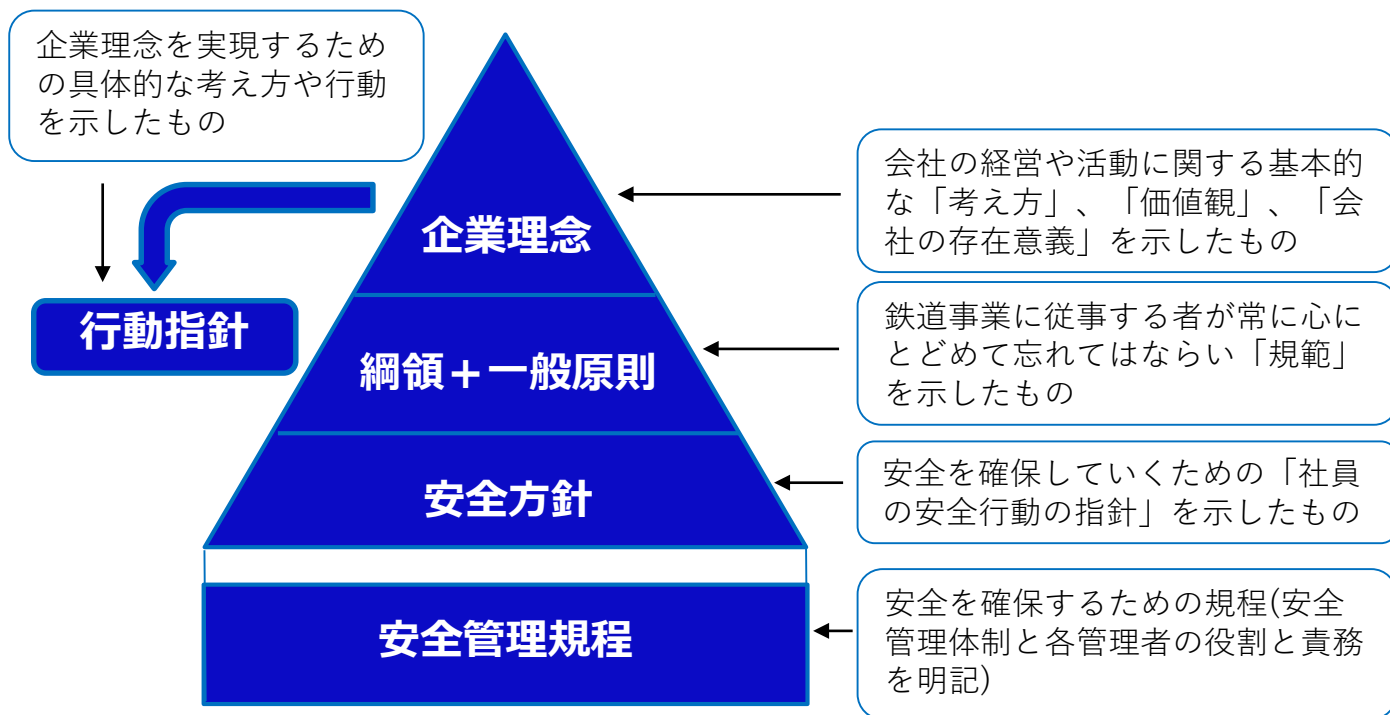

Osaka Metroの方針・規程の体系

Osaka Metroでは、安全を確保するための基本的な方針を定めています。

| 方針・規程の体系

Osaka Metroでは最上位の方針となる「企業理念」のほか、「企業理念」を実現するための行動をまとめた「行動指針」、全てのお客さまに地下鉄・ニュートラムを安心・信頼してご利用いただくために、輸送の安全確保に関する規範として「綱領＋一般原則」及び「安全方針」を定め、その理念を確立することを、安全を確保するための基本的な方針としています。

方針・規程の体系（イメージ）

企業理念・行動指針

綱領・一般原則

安全方針

安全管理規程